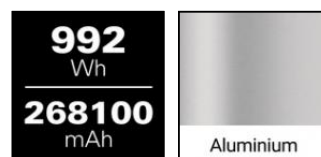

Sandberg®

Power Station 2xAC 1000

Артикул №:

420-86

Sandberg®
ACTIVE

EAN:

5705730420863

Sandberg Power Station 1000 2xAC е вашето мобилно електрозахранване. Ще разполагате с достатъчно мощност за вашите мобилни телефони, таблети, лаптоп и, по-специално, с два обичайни електрически контакта 230 V, които предоставят мощност до 1000 W. Използвайте го на къмпинга, в лодката, когато работите в градината, на фестивал, за вашето видеооборудване или като безопасно решение, което ви осигурява резервна мощност у дома или в офиса, когато спре токът.

Product Sheet 420-86 DE - V2.13

Повече информация:
www.sandberg.bg

Sandberg Power Station 2xAC 1000

Спецификации

Battery capacity: 268100mAh (992 Wh)
Battery type: LiFePO4
2 x AC EU-wall socket: 230V AC, 50 Hz pure sine wave (Total 1000W max)
2 x DC-port (5525) input/output: 12V-24V (200W max)
1 x Car lighter socket: 12V/10A (120W max)
2 x USB-A output: 5V/2.1A (5V/3A, 9V/3A, 12V/2.25A if USB C not in use)
1 x USB-C PD in/out: 5V/2.4A, 9V/3A, 12V/3A, 15V/3A, 20V/5A (100W max)
1 x USB-C PD out: 5V/3A, 9V/3A, 12V/2.25A (22.5W max)
2 x LED Lamp front + back: White light, 3 modes.
Color LCD display: Chargestatus, temperature, Input + output Wattage.
Silent cooling system, no fan.
Charge temperature: -20~55°C
Discharge temperature: -30~55°C
Storage: temperature: 0~45°C
Weight: 12.5 kg