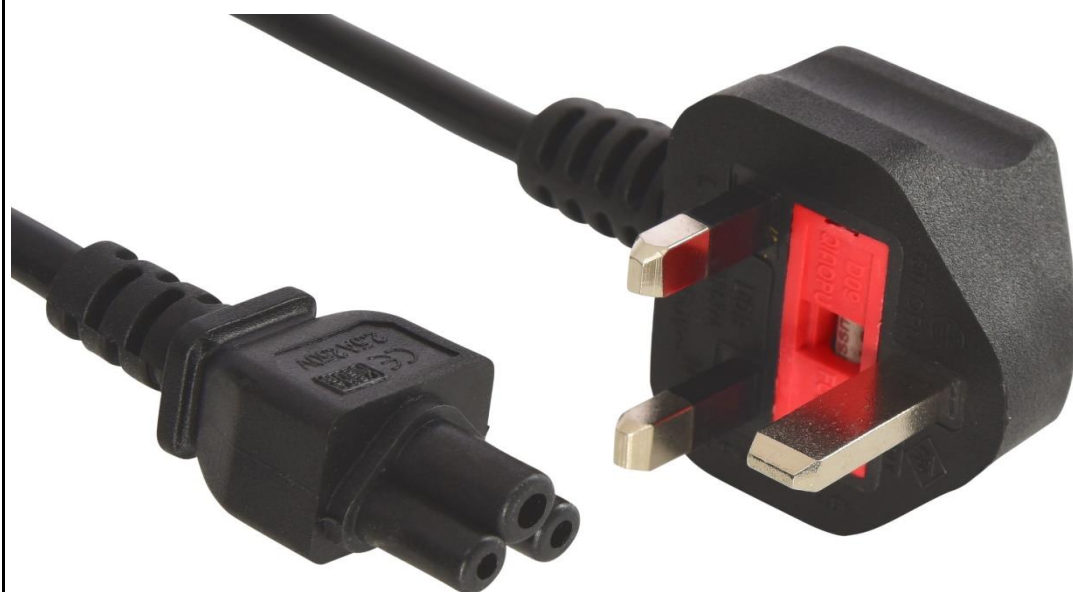

## Sandberg 230V Cable UK-Cloverleaf 1.8 m

Захранващ кабел с конектор тип "детелина", който е съвместим със захранващите модули на повечето лаптопа. Кабелът свързва захранването с контакта, като така подава захранване към лаптопа.

## Спецификации

Описание: Sandberg 230V Cable UK-Cloverleaf 1.8 m

//Cables/230V cables & splitters

EAN 5705730509087

### Размери

Опаковка височина: 17,2 cm

Опаковка широчина: 13,0 cm

Опаковка дълбочина: 4,5 cm

Опаковка тегло: 211 g