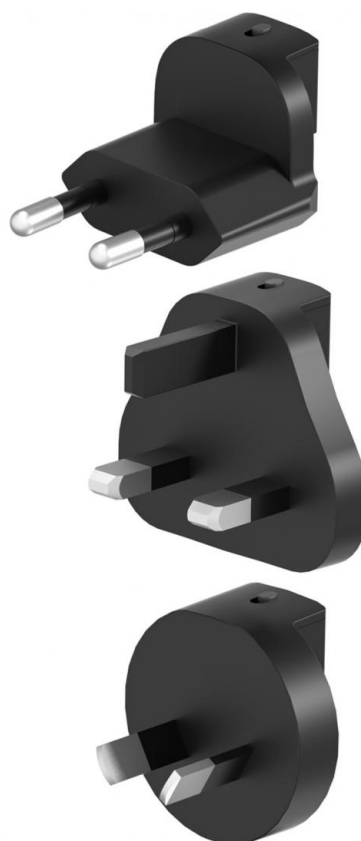

# Travel Charger PD140W Display

Broj artikla.:

## 441-72

EAN:

5705730441721

Sandberg Travel Charger PD140W Display isporučuje do 140W snage punjenja i pogodan je čak i za snažne laptove s visokim potrošnjom energije. Možete puniti svoj laptop, tablet i pametni telefon s istim punjačem. Integrisani digitalni displej prikazuje trenutnu snagu punjenja u realnom vremenu. Sa 2x USB-C i 1x USB-A, više uređaja može se puniti istovremeno, s ukupnom snagom raspoređenom između portova. Fiksni, sklopivi američki utikač i uključeni EU, UK i AUS utikači čine ga idealnim za putovanja.

# Sandberg Travel Charger PD140W Display