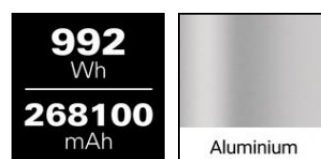

Sandberg®

Power Station 2xAC 1000

Č. položky:

420-86

Sandberg®
ACTIVE

EAN:

5705730420863

Zdroj Sandberg Power Station 1000 2xAC je váš mobilní zdroj napájení. Budete mít dostatek energie pro své mobilní telefony, tablety, notebooky a zejména dvě běžné elektrické zásuvky 230 V, které poskytnou výkon až 1000 W. Využijete jej při kempování, na lodi, při práci na zahradě, na festivalu, pro vaši videotechniku nebo jako bezpečné řešení, které vám v případě výpadku proudu poskytne záložní zdroj energie doma nebo v kanceláři.

Product Sheet 420-86 cs - V2.13

Více informací:
 www.sandberg.cz

Sandberg Power Station 2xAC 1000

Specifikace

Battery capacity: 268100mAh (992 Wh)
Battery type: LiFePO4
2 x AC EU-wall socket: 230V AC, 50 Hz pure sine wave (Total 1000W max)
2 x DC-port (5525) input/output: 12V-24V (200W max)
1 x Car lighter socket: 12V/10A (120W max)
2 x USB-A output: 5V/2.1A (5V/3A, 9V/3A, 12V/2.25A if USB C not in use)
1 x USB-C PD in/out: 5V/2.4A, 9V/3A, 12V/3A, 15V/3A, 20V/5A (100W max)
1 x USB-C PD out: 5V/3A, 9V/3A, 12V/2.25A (22.5W max)
2 x LED Lamp front + back: White light, 3 modes.
Color LCD display: Chargestatus, temperature, Input + output Wattage.
Silent cooling system, no fan.
Charge temperature: -20~55°C
Discharge temperature: -30~55°C
Storage: temperature: 0~45°C
Weight: 12.5 kg