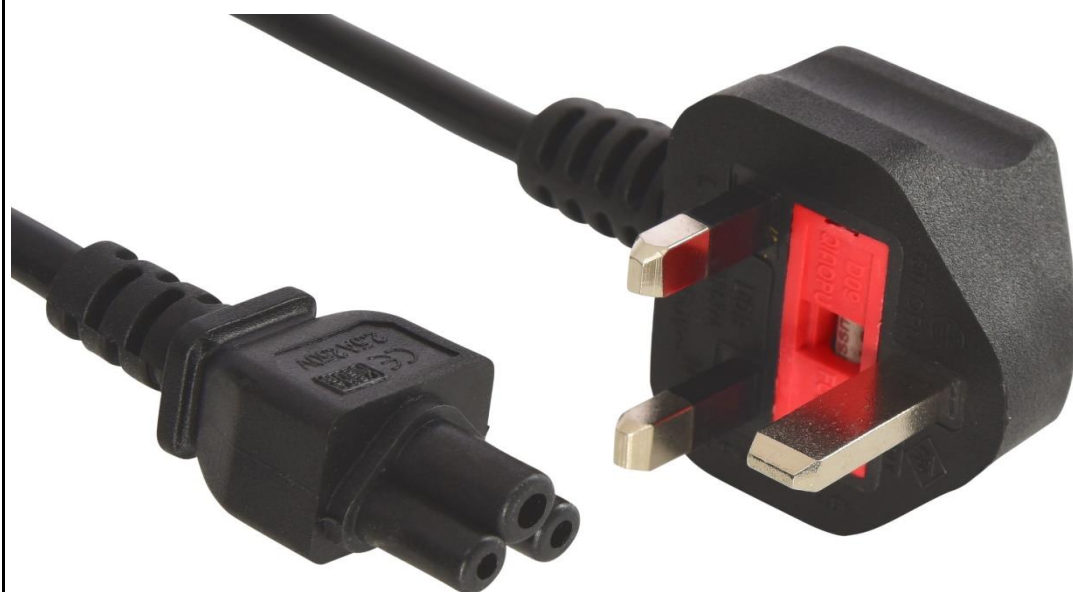

## Sandberg 230V Cable UK-Cloverleaf 1.8 m

Napájecí kabel s konektorem cloverleaf, který se hodí k napájení většiny notebooků. Kabelem se připojuje napájecí zdroj k zásuvce, čímž se dodává energie do notebooku.

## Specifikace

Popis: Sandberg 230V Cable UK-Cloverleaf 1.8 m

//Cables/230V cables & splitters

EAN 5705730509087

### Rozměry

Balení výška: 17,2 cm

Balení šířka: 13,0 cm

Balení hloubka: 4,5 cm

Balení hmotnost: 211 g