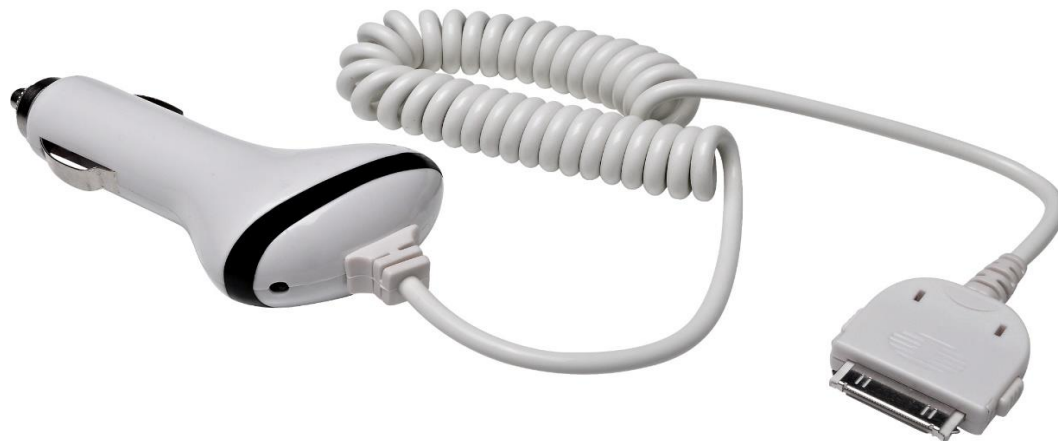

## Sandberg Car charger for iPad 2100 mA

Med Sandberg Car charger for iPad har du altid et ladekabel klar i bilen uanset om det er din iPad, iPhone eller iPod der mangler strøm.

Mere information på [www.sandberg.it](http://www.sandberg.it)

## Specifikationer

Beskrivelse: Sandberg Car charger for iPad 2100 mA

//Mobile accessories/Chargers and cables

EAN 5705730440021

Input 12-24V DC from car lighter socket

Output 5V DC, 2100 mA

Cable length 0.5 metres

### Mål

Pakke højde: 16,7 cm

Pakke bredde: 7,0 cm

Pakke dybde: 4,0 cm

Pakke vægt: 120 g