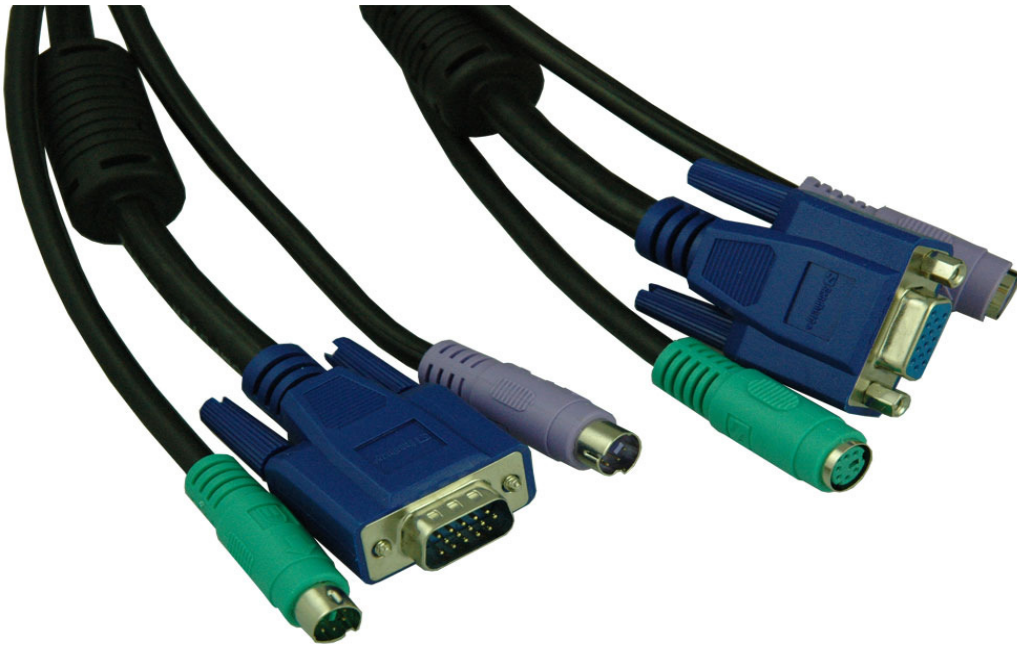

Sandberg Extension VGA+2*PS2 5 m

3 i 1 forlængerledning til keyboard, mus og monitor på en gang. Kan f. eks. anvendes hvis man vil flytte den støjende PC længere væk fra skrivebordet. Kan også anvendes i forlængelse af et standard KVM (keyboard+VGA+mus) switchboxkabel. Kablet har han stik i den ene ende og hun stik i den anden ende.