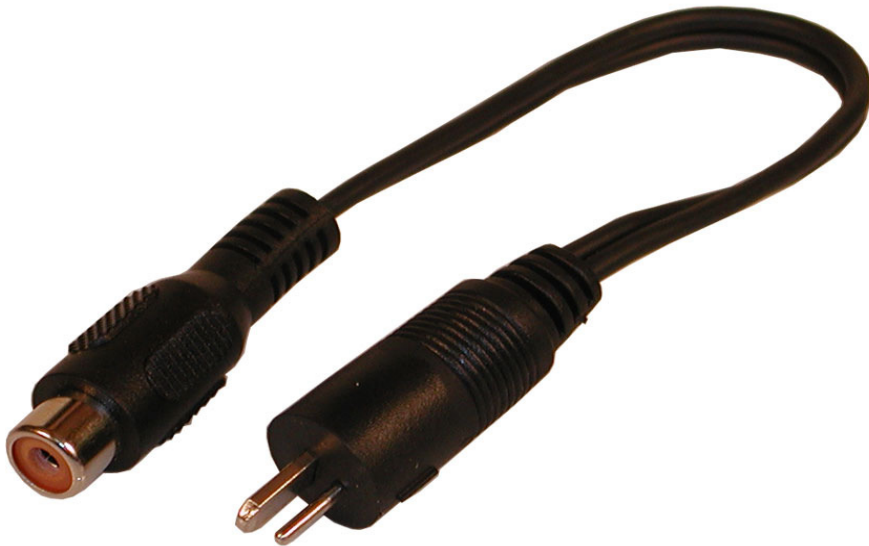

Sandberg Adaptor DIN speak.->RCA-F

Giver dig mulighed for at tilslutte en line-enhed direkte på en højttalerudgang med 2 benet DIN stik. Du skal ved denne sammenkobling skrue så meget ned på volumeknappen som muligt.