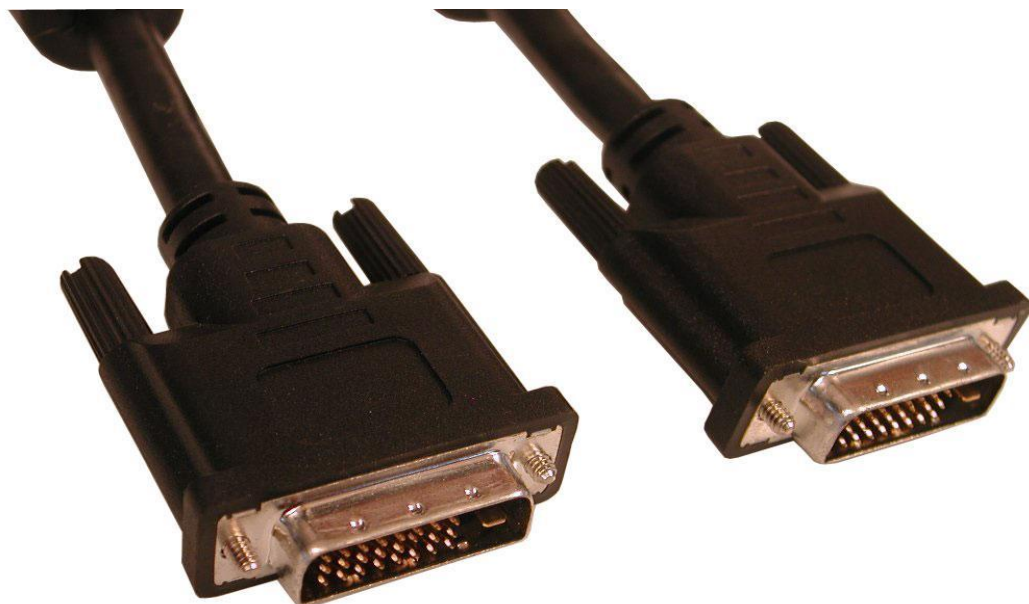

Sandberg Monitor Cable DVI Dual Link, 10m

Med dette DVI-D Dual Link kabel kan du tilslutte en DVI skærm digitalt med maksimal opløsning på 2048 x 1536. Kablet er dobbeltskærmet og støjdæmpet med ferritkerner for optimal billedkvalitet. Bemærk at dette kabel ikke kan bruges til overførsel af analoge VGA signaler.