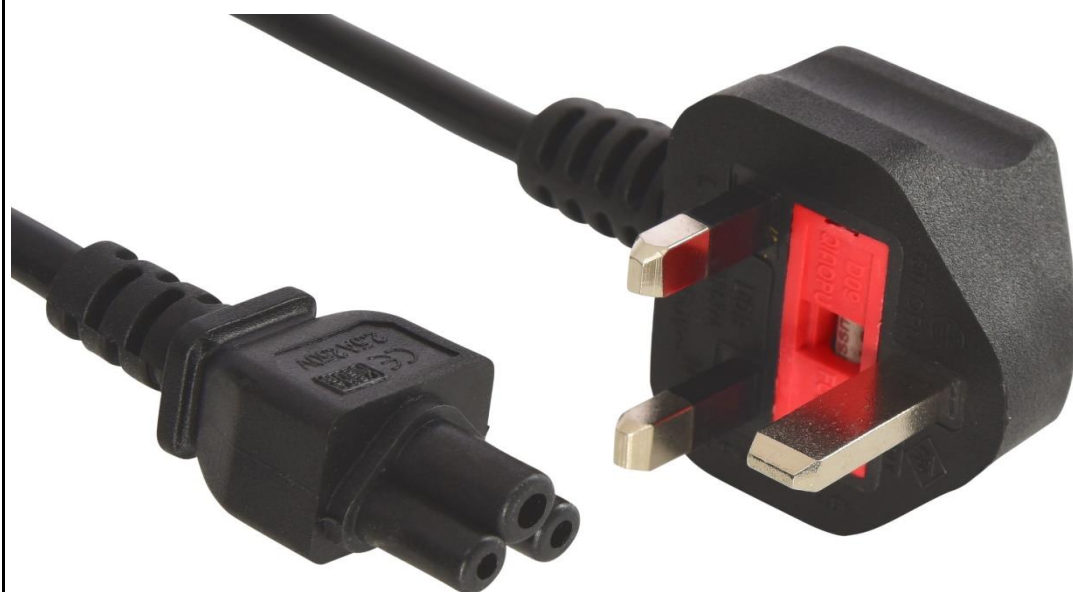

Sandberg 230V Cable UK-Cloverleaf 1.8 m

Strømkabel med trekløverstik som passer i strømforsyningen til langt de fleste bærbare computere. Kablet forbinder strømforsyningen til stikkontakten, og giver således strøm til den bærbare computer.

Mere information på www.sandberg.it

Specifikationer

Beskrivelse: Sandberg 230V Cable UK-Cloverleaf 1.8 m

//Cables/230V cables & splitters

EAN 5705730509087

Pakkeinformation

Mål

Pakke højde: 17,2 cm

Pakke bredde: 13,0 cm

Pakke dybde: 4,5 cm

Pakke vægt: 211 g

Links

Produkt side: <http://www.sandberg.it/product/230v-cable-uk-cloverleaf-1.8m>

Helpdesk side: <http://www.sandberg.it/support/230v-cable-uk-cloverleaf-1.8m>