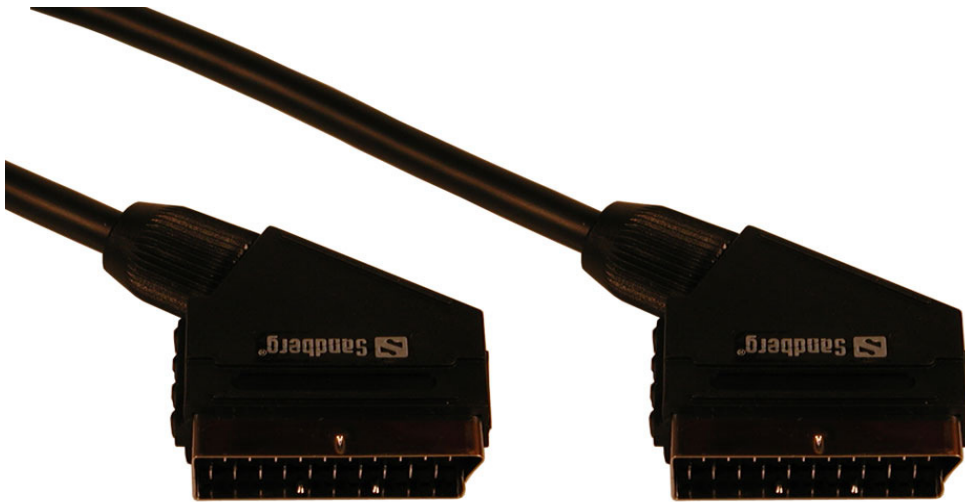

**Sandberg Scart Cable M-M, 1.5 m BLACK**

Scartanschlusskabel mit einem Scartstecker an jedem Ende. Das Kabel ist komplett verdrahtet, d.h. es unterstützt S-Video, Composite- und RGB-Videosignale und Stereoklang. Alle Signale werden bidirektional unterstützt. Ton- und Bildqualität sind ausgezeichnet, da die Kabel doppelt abgeschirmt sind und Ferritkerne besitzen.