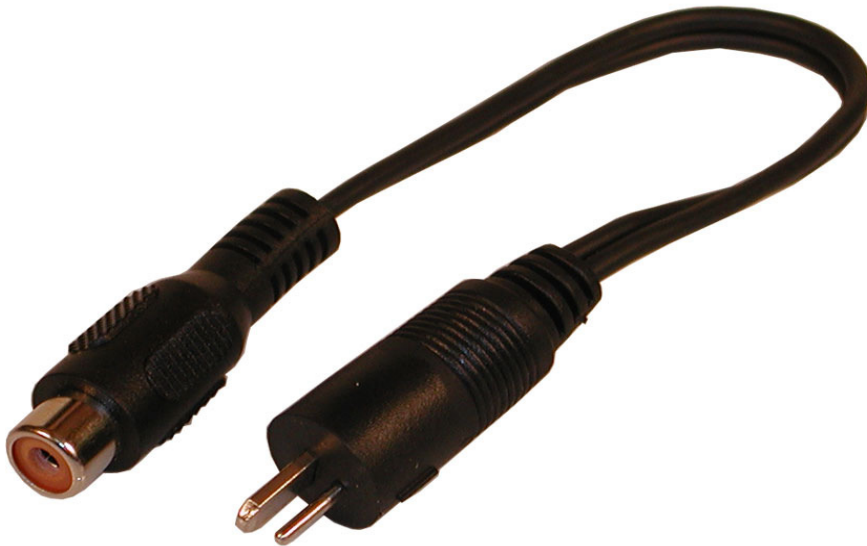

Sandberg Adaptor DIN speak.->RCA-F

Zur direkten Verbindung eines Kabelgerätes mit einem Lautsprecherausgang über einen 2-Pin DIN-Anschluss. Bei der Verwendung dieses Anschlusses müssen Sie die Lautstärke so leise wie möglich stellen.