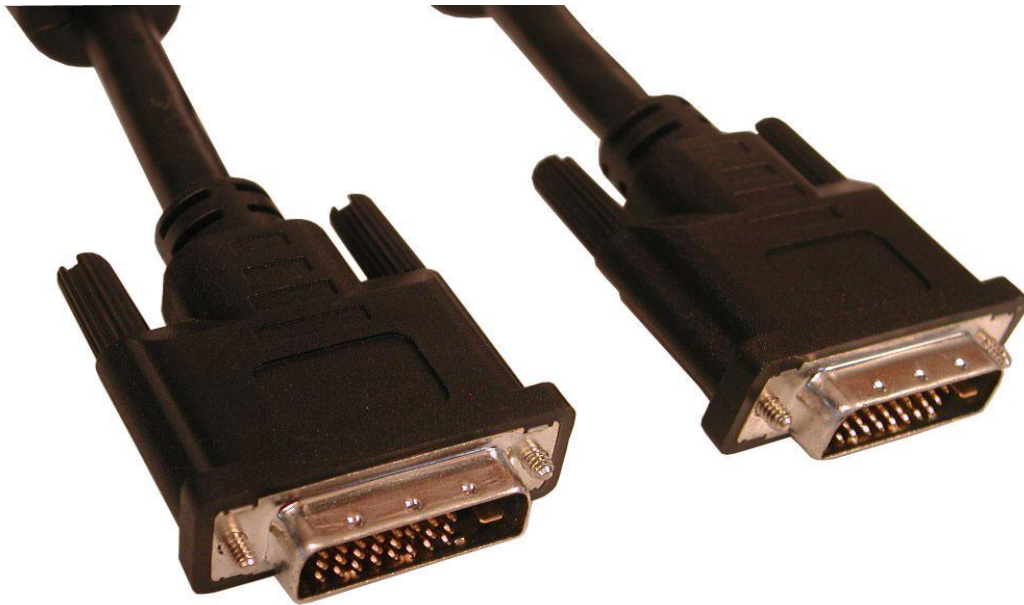

Sandberg Monitor Cable DVI Dual Link, 10m

Mit dem DVI-D Dual-Link Kabel können Sie einen DVI-Bildschirm digital mit einer maximalen Auflösung von 2048 x 1536 anschließen. Das Kabel ist doppelt abgeschirmt und besitzt Ferritkerne, um Rauschen zu unterdrücken und eine optimale Bildqualität zu gewährleisten. Bitte beachten Sie, dass Sie dieses Kabel nicht zur Übertragung von analogen VGA-Signalen verwenden können.