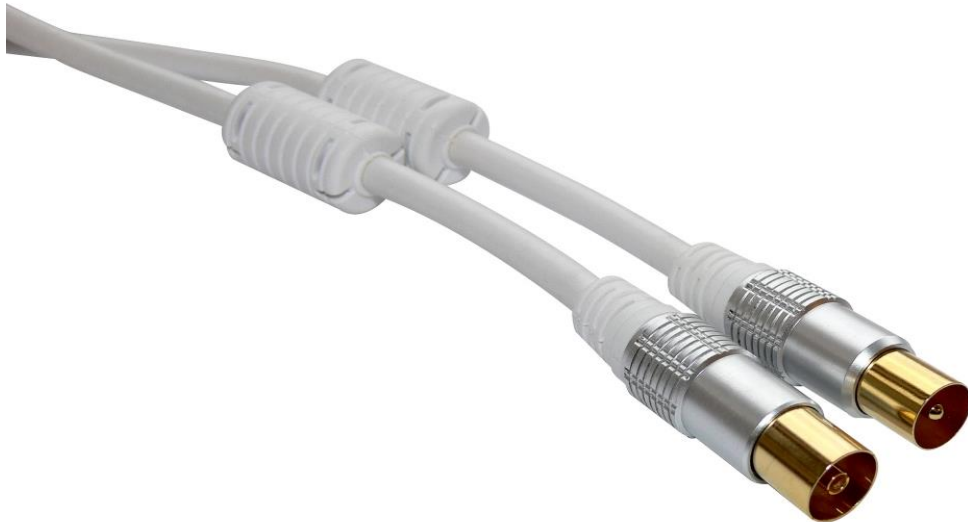

## Sandberg Aerial cable Lux-Line 1m WHITE

Antennenkabel zur Verwendung mit normalen Antennengeräten, im Allgemeinen Radio- oder Fernsehgeräte. Dieses Kabel besteht aus hochwertigen Komponenten. Es ist ein stabiles Kabel mit vergoldeten Steckern in solidem Aluminiumguss. Dadurch ist für die optimale Signalqualität ohne Rauschen oder Interferenzen gesorgt. Das Kabel ist auf rasiermesserscharfe Bilder auf Ihrem Flachbildfernseher zugeschnitten.

## Spezifikationen

Beschreibung: Sandberg Aerial cable Lux-Line 1m WHITE

//Cables/Aerial inputs and cables

EAN 5705730508141