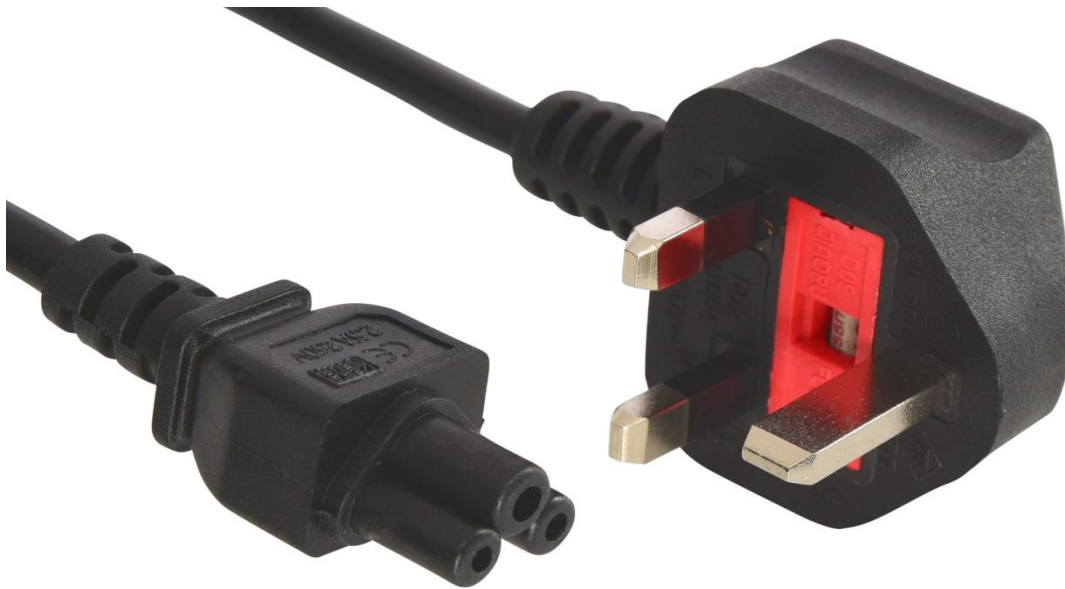

Sandberg 230V Cable UK-Cloverleaf 1.8 m

Stromkabel mit „Kleeblattstecker“, der in die Stromanschlüsse der meisten Laptops passt. Dieses Kabel verbindet das Netzgerät mit einer Steckdose und versorgt so den Laptop mit Strom.

Weitere Informationen unter www.sandberg.it

Spezifikationen

Beschreibung: Sandberg 230V Cable UK-Cloverleaf 1.8 m

//Cables/230V cables & splitters

EAN 5705730509087

Verpackungsinformationen

Abmessungen

Verpackung höhe: 17,2 cm

Verpackung breite: 13,0 cm

Verpackung tiefe: 4,5 cm

Verpackung gewicht: 211 g

Links

Produkt seite: <http://www.sandberg.it/product/230v-cable-uk-cloverleaf-1.8m>

Helpdesk seite: <http://www.sandberg.it/support/230v-cable-uk-cloverleaf-1.8m>