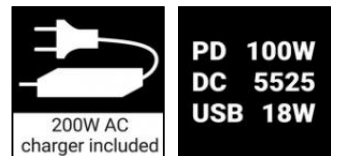

Sandberg®

Power Station 2xAC 1000

Αρ. είδους:

420-86

Sandberg®
ACTIVE

EAN:

5705730420863

Το Sandberg Power Station 1000 2xAC είναι η κινητή σας πηγή ενέργειας. Θα έχετε άφθονη ισχύ για τα κινητά σας τηλέφωνα, τα tablet σας, το φορητό σας υπολογιστή και, ειδικότερα, δύο κανονικές πρίζες 230V που θα παρέχουν έως και 1000W. Χρησιμοποιήστε το στο ταξίδι σας για κάμπινγκ, στο σκάφος, όταν εργάζεστε στον κήπο, σε ένα φεστιβάλ, για τον εξοπλισμό βίντεο ή ως μια ασφαλή λύση, έτοιμη να σας παρέχει εφεδρικό ρεύμα στο σπίτι ή στο γραφείο σε περίπτωση διακοπής ρεύματος.

Product Sheet 420-86 el - v2.13

Περισσότερες πληροφορίες:
www.sandberg.gr

Sandberg Power Station 2xAC 1000

Προδιαγραφές

Battery capacity: 268100mAh (992 Wh)
Battery type: LiFePO4
2 x AC EU-wall socket: 230V AC, 50 Hz pure sine wave (Total 1000W max)
2 x DC-port (5525) input/output: 12V-24V (200W max)
1 x Car lighter socket: 12V/10A (120W max)
2 x USB-A output: 5V/2.1A (5V/3A, 9V/3A, 12V/2.25A if USB C not in use)
1 x USB-C PD in/out: 5V/2.4A, 9V/3A, 12V/3A, 15V/3A, 20V/5A (100W max)
1 x USB-C PD out: 5V/3A, 9V/3A, 12V/2.25A (22.5W max)
2 x LED Lamp front + back: White light, 3 modes.
Color LCD display: Chargestatus, temperature, Input + output Wattage.
Silent cooling system, no fan.
Charge temperature: -20~55°C
Discharge temperature: -30~55°C
Storage: temperature: 0~45°C
Weight: 12.5 kg

Στοιχεία συσκευασίας

1 Sandberg Power Station 2xAC 1000
1 AC adapter GaN type: Input 230V AC (EU plug), output DC 20V/10A (200W)
1 Adapter DC-5525 plug to 12V car-lighter plug
1 Quick guide

Διαστάσεις

	Προϊόν	Πακέτο
Ύψος (cm)	19.20	28.20
Πλάτος (cm)	19.20	31.00
Βάθος (cm)	38.50	39.70
Βάρος (g)	12,500.00	14,700.00