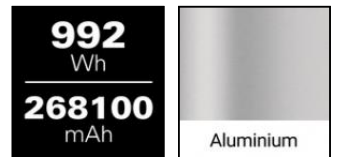

Sandberg®

Power Station 2xAC 1000

Αρ. είδους:

420-86

Sandberg®
ACTIVE

EAN:

5705730420863

Το Sandberg Power Station 1000 2xAC είναι η κινητή σας πηγή ενέργειας. Θα έχετε άφθονη ισχύ για τα κινητά σας τηλέφωνα, τα tablet σας, το φορητό σας υπολογιστή και, ειδικότερα, δύο κανονικές πρίζες 230V που θα παρέχουν έως και 1000W. Χρησιμοποιήστε το στο ταξίδι σας για κάμπινγκ, στο σκάφος, όταν εργάζεστε στον κήπο, σε ένα φεστιβάλ, για τον εξοπλισμό βίντεο ή ως μια ασφαλή λύση, έτοιμη να σας παρέχει εφεδρικό ρεύμα στο σπίτι ή στο γραφείο σε περίπτωση διακοπής ρεύματος.

Product Sheet 420-86 el - v2.13

Περισσότερες πληροφορίες:
www.sandberg.gr

Sandberg Power Station 2xAC 1000

Προδιαγραφές

Battery capacity: 268100mAh (992 Wh)
Battery type: LiFePO4
2 x AC EU-wall socket: 230V AC, 50 Hz pure sine wave (Total 1000W max)
2 x DC-port (5525) input/output: 12V-24V (200W max)
1 x Car lighter socket: 12V/10A (120W max)
2 x USB-A output: 5V/2.1A (5V/3A, 9V/3A, 12V/2.25A if USB C not in use)
1 x USB-C PD in/out: 5V/2.4A, 9V/3A, 12V/3A, 15V/3A, 20V/5A (100W max)
1 x USB-C PD out: 5V/3A, 9V/3A, 12V/2.25A (22.5W max)
2 x LED Lamp front + back: White light, 3 modes.
Color LCD display: Chargestatus, temperature, Input + output Wattage.
Silent cooling system, no fan.
Charge temperature: -20~55°C
Discharge temperature: -30~55°C
Storage: temperature: 0~45°C
Weight: 12.5 kg