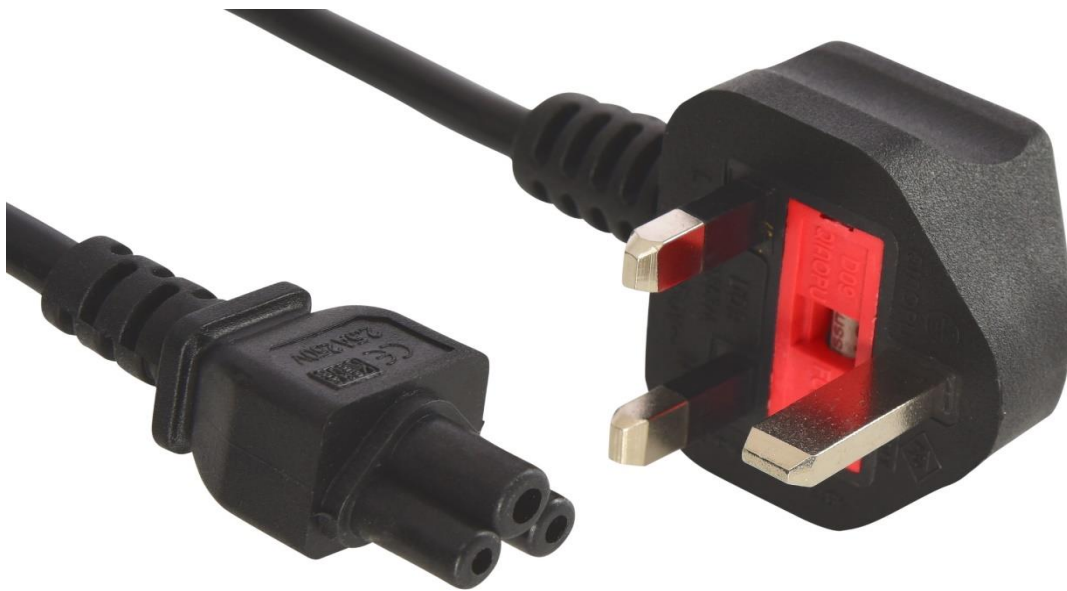

## Sandberg 230V Cable UK-Cloverleaf 1.8 m

Καλώδιο τροφοδοσίας με τριπλό βύσμα σχήματος "τριφυλλιού" που ταιριάζει με το τροφοδοτικό των περισσότερων φορητών υπολογιστών. Το καλώδιο συνδέει το τροφοδοτικό σε μια πρίζα, παρέχοντας έτσι ισχύ στον φορητό υπολογιστή.

## Προδιαγραφές

Περιγραφή: Sandberg 230V Cable UK-Cloverleaf 1.8 m

//Cables/230V cables & splitters

EAN 5705730509087

### Διαστάσεις

Πακέτο ύψος: 17,2 cm

Πακέτο πλάτος: 13,0 cm

Πακέτο βάθος: 4,5 cm

Πακέτο βάρος: 211 g

\_\_\_\_\_

\_\_\_\_\_