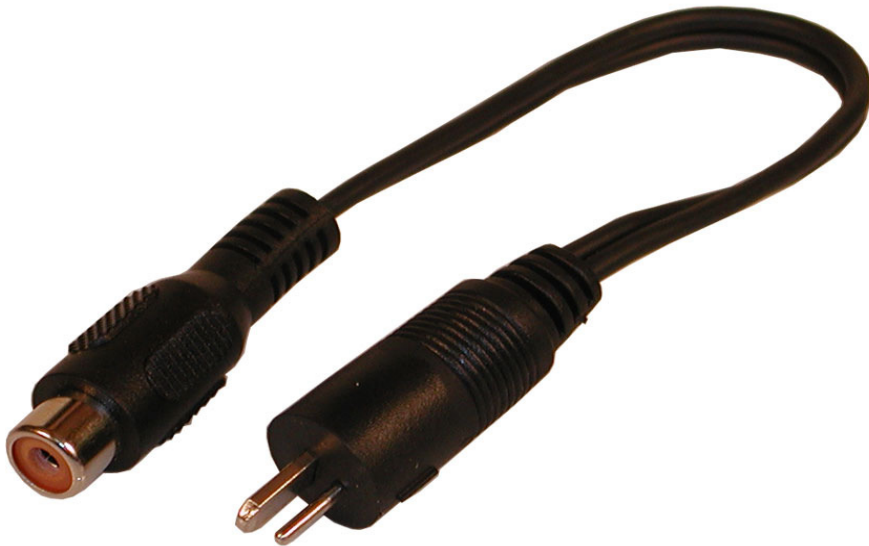

**Sandberg Adaptor DIN speak.->RCA-F**

Te permite conectar un dispositivo de línea directamente a una salida de altavoz usando un conector DIN de 2 clavijas. Cuando uses este conector, baja el volumen al mínimo.