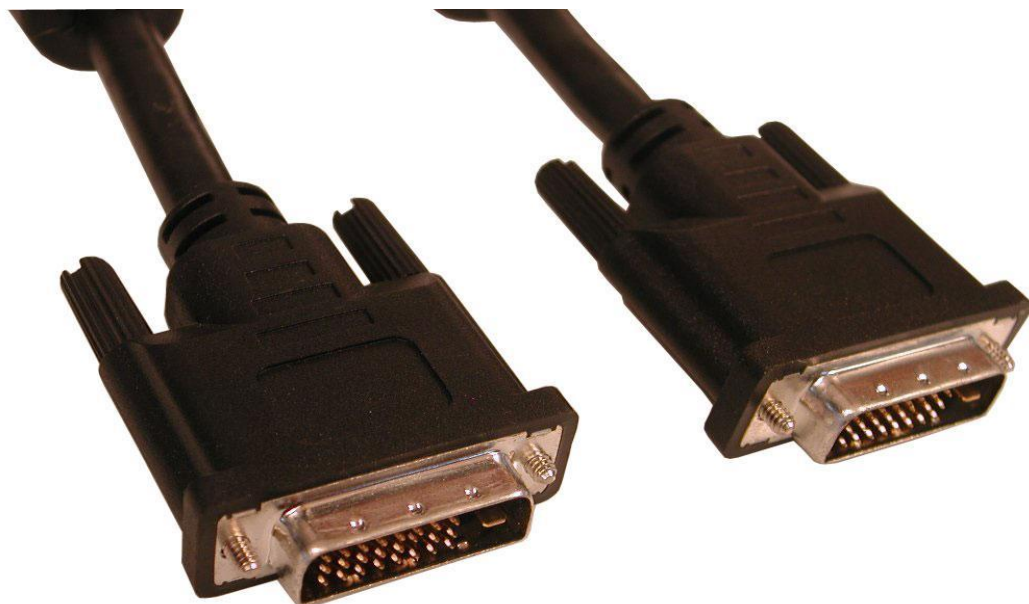

Sandberg Monitor Cable DVI Dual Link, 10m

El cable de enlace doble DVI-D te permite conectar digitalmente una pantalla DVI con una resolución máxima de 2048 x 1536. El cable es de apantallado doble y usa núcleos de ferrita para suprimir el ruido y asegurar una calidad óptima de imagen. Ten en cuenta que este cable no puede usarse para transmitir señales VGA analógicas.