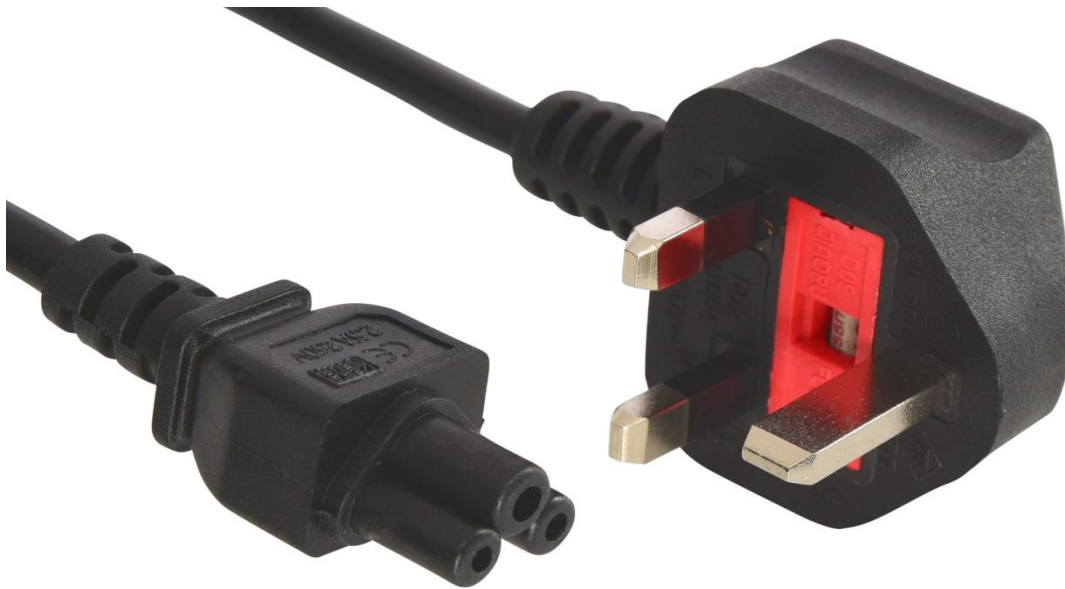

## Sandberg 230V Cable UK-Cloverleaf 1.8 m

Cable de alimentación con conector “hoja de trébol” que se adapta a la fuente de alimentación de la mayoría de ordenadores portátiles. El cable conecta la fuente de alimentación a un conector de salida, lo que le proporciona alimentación al ordenador portátil.

## Especificaciones

Descripción: Sandberg 230V Cable UK-Cloverleaf 1.8 m

//Cables/230V cables & splitters

EAN 5705730509087