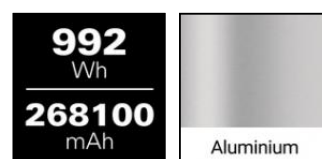

# 420-86

**Sandberg®**  
**ACTIVE**

EAN:

5705730420863

Sandbergi suur akupank 1000 2 x AC on teie kaasaskantav toiteallikas. Teil on piisavalt voolu mobiiltelefonide, tahvelarvutite, sülearvutite ja koguni kahe tavalise 230 V pistikupesa jaoks, mis annavad kuni 1000 W. Kasutage seda telkima minnes, paadis, aias töötades, festivalil, oma videotehnika jaoks või turvalise varuvariandina juhuks, kui teie kodus või kontoris peaks tekkima volukatkestus.