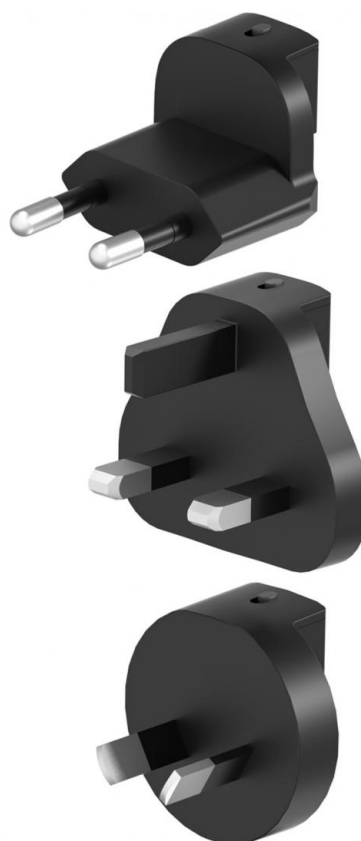

Travel Charger PD140W Display

Toote nr:

441-72

EAN:

5705730441721

Sandberg Travel Charger PD140W Display pakub kuni 140W laadimisvõimsust ja sobib isegi suure energiatarbega võimsatele sülearvutitele. Saad laadida oma sülearvutit, tahvelarvutit ja nutitelefoni sama laadijaga. Integreeritud digitaalne ekraan näitab reaajas praegust laadimisvõimsust. 2x USB-C ja 1x USB-A võimaldavad laadida mitut seadet korraga, kusjuures koguvõimsus jaotatakse portide vahel. Fikseeritud, kokkupandav USA pistik ja kaasasolevad EL, UK ja AUS pistikud teevad selle ideaalseks reisikasutuseks.

Lisateave:

www.sandberg.world

Sandberg Travel Charger PD140W Display

Tehnilised andmed

World adapter plugs included: EU, UK, Australia

Input: AC 100-240V 50/60Hz 2A Max

Output:

USB-C1: 5V/3A, 9V/3A, 12V/3A, 15V/3A, 20V/5A, 28V/5A (140W Max)

V0 fire-proof PC housing

GaN charger

Digital display showing charging power

Pakketeave

1 Sandberg Travel Charger PD140W Display

1 EU plug

1 UK plug

1 AUS plug