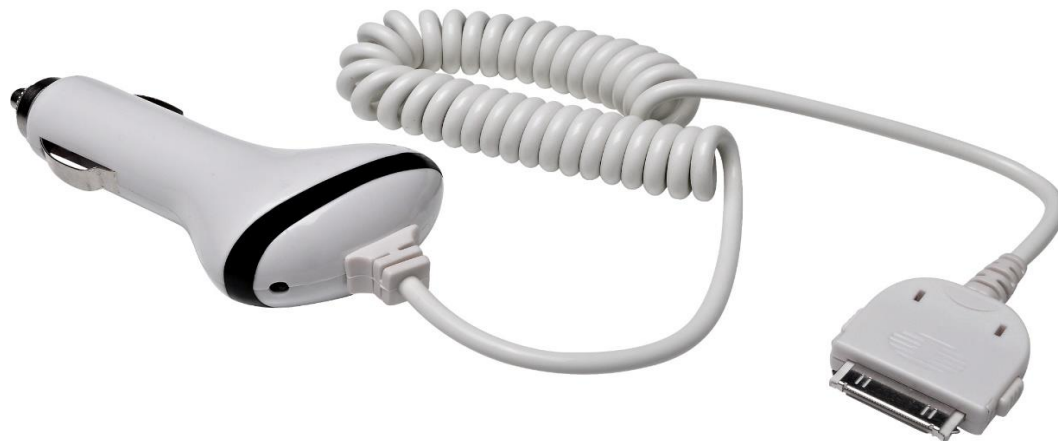

Sandberg Car charger for iPad 2100 mA

Sandberg Car charger for iPad -
autolaturin avulla voit ladata iPad-,
iPhone- tai iPod-laitteesi autossa aina
tarvittaessa.

Lisää tietoa www.sandberg.it

Tekniset tiedot

Kuvaus: Sandberg Car charger for iPad 2100 mA

//Mobile accessories/Chargers and cables

EAN 5705730440021

Input 12-24V DC from car lighter socket

Output 5V DC, 2100 mA

Cable length 0.5 metres

Pakkaustiedot

Mitat

Pakkaus korkeus: 16,7 cm

Pakkaus leveys: 7,0 cm

Pakkaus syvyys: 4,0 cm

Pakkaus paino: 120 g

Linkkejä

Tuote sivu: <http://www.sandberg.it/product/car-charger-for-ipad-2100-ma>

Helpdesk sivu: <http://www.sandberg.it/support/car-charger-for-ipad-2100-ma>