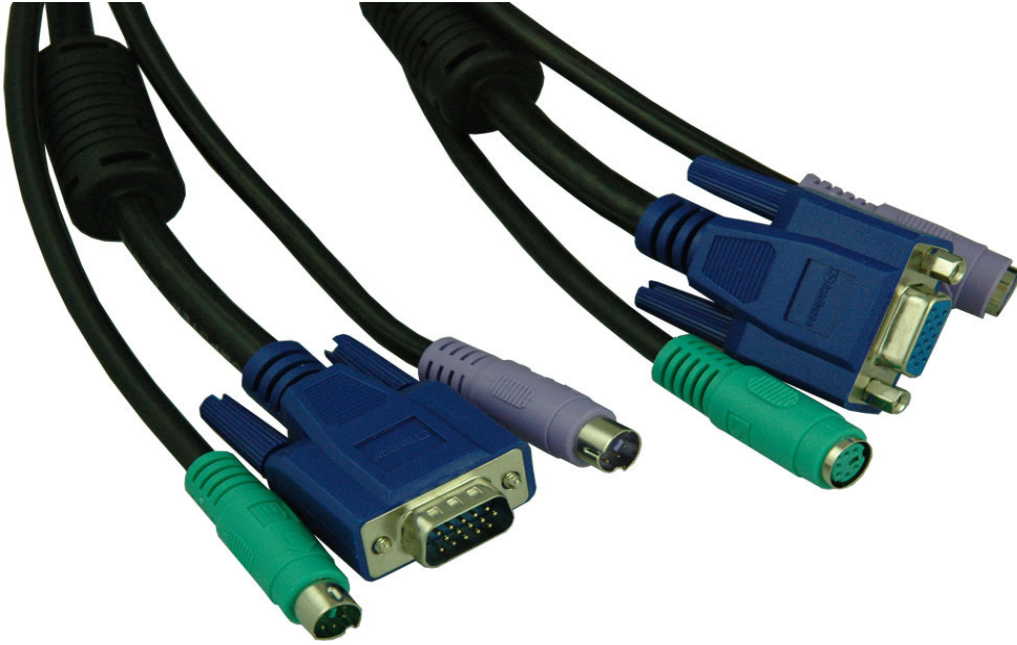

Sandberg Extension VGA+2*PS2 5 m

3-in-1-jatkokaapeli näppäimistölle, hiirelle ja näytölle (yksi kaapeli kaikille). Kätevä, jos haluat siirtää äänekkään tietokoneen kauemmaksi työpöydästä. Voidaan käyttää myös tavallisen KVM (näppäimistö+VGA+hiiri) -kytkinkotelokaapelin jatkamiseen. Kaapelin toisessa päässä on urosliittimet ja toisessa naarasliittimet.