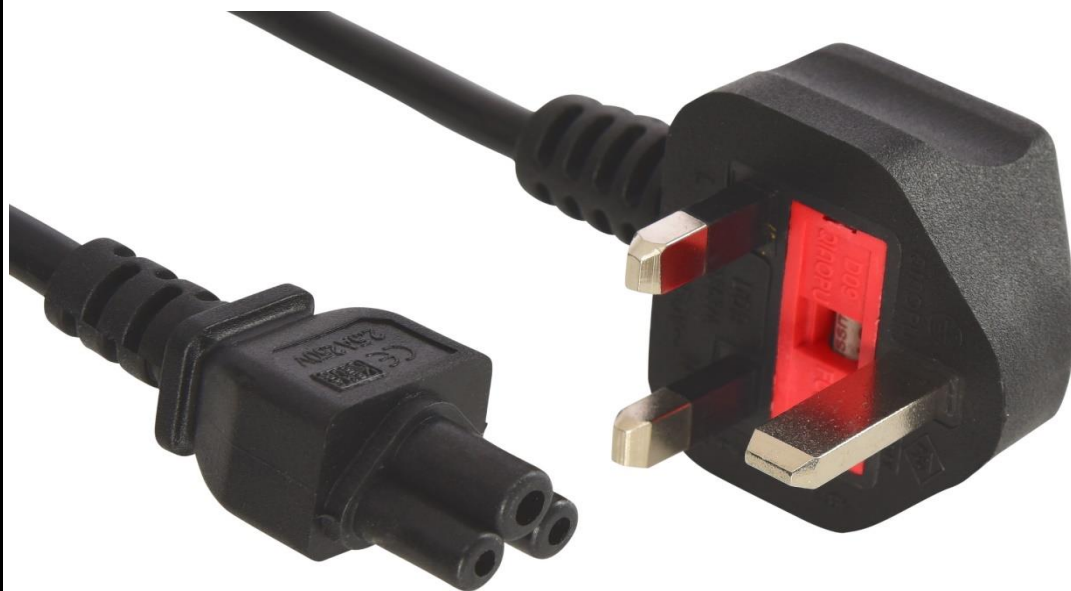

Sandberg 230V Cable UK-Cloverleaf 1.8 m

IEC C5 -liittimellä varustettu virtajohto sopii useimpien kannettavien tietokoneiden virtalähteisiin. Kaapeli yhdistää kannettavan tietokoneen virtalähteen pistorasiaan.

Lisää tietoa www.sandberg.it

Tekniset tiedot

Kuvaus: Sandberg 230V Cable UK-Cloverleaf 1.8 m

//Cables/230V cables & splitters

EAN 5705730509087

Pakkaustiedot

Mitat

Pakkaus korkeus: 17,2 cm

Pakkaus leveys: 13,0 cm

Pakkaus syvyys: 4,5 cm

Pakkaus paino: 211 g

Linkkejä

Tuote sivu: <http://www.sandberg.it/product/230v-cable-uk-cloverleaf-1.8m>

Helpdesk sivu: <http://www.sandberg.it/support/230v-cable-uk-cloverleaf-1.8m>