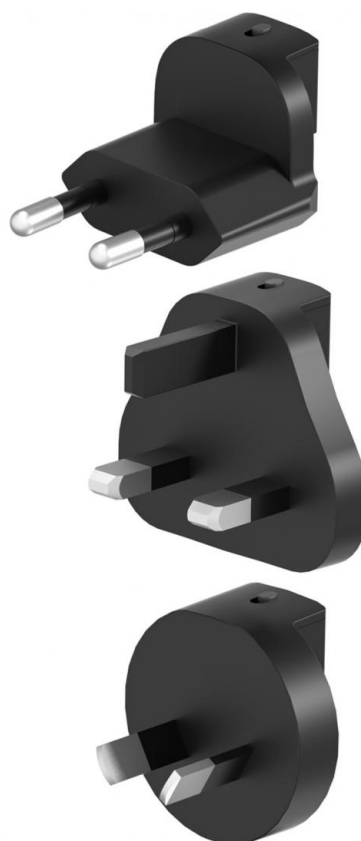

Travel Charger PD140W Display

Vörunr.:

441-72

EAN:

5705730441721

Sandberg Travel Charger PD140W Display gevur upp til 140W løðikraft og er hóskandi til sjálvtt kraftmiklar farteldur við høgum orkunýtslu. Tú kanst løða fartelduna, teldilin og fartelesonina við sama løðara. Tann innbygdi digitali skíggjin vísir aktuella løðikraft í raðtíð. Við 2x USB-C og 1x USB-A kunnu fleiri eindir løðast samstundis, við samlaða kraftinum býtt millum portini. Ein fastur, samanberandi US stíkk og viðlagdir EU, UK og AUS stíkk gera hann idealan til ferðabruk.

Meira kunning:

www.sandberg.world

Sandberg Travel Charger PD140W Display

Serstöður

World adapter plugs included: EU, UK, Australia

Input: AC 100-240V 50/60Hz 2A Max

Output:

USB-C1: 5V/3A, 9V/3A, 12V/3A, 15V/3A, 20V/5A, 28V/5A (140W Max)

V0 fire-proof PC housing

GaN charger

Digital display showing charging power

Pakkingarupplýsingar

1 Sandberg Travel Charger PD140W Display

1 EU plug

1 UK plug

1 AUS plug