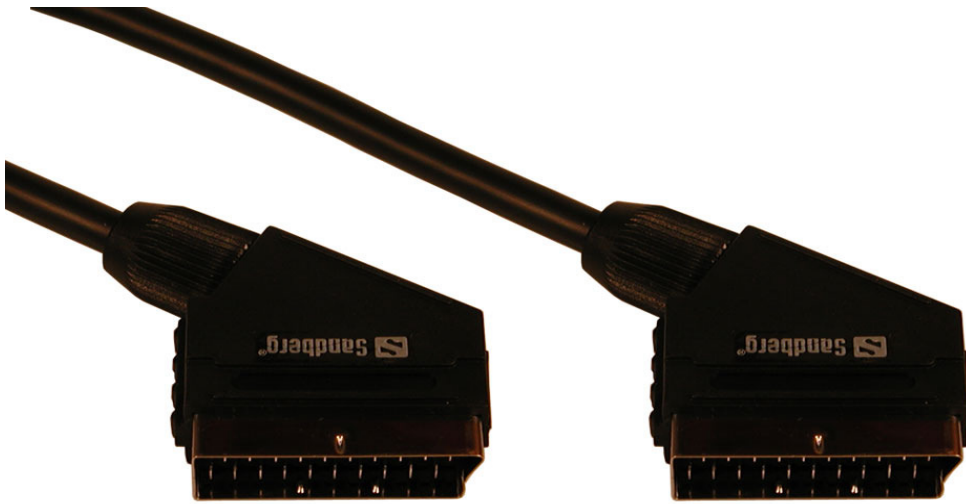

Sandberg Scart Cable M-M, 1.5 m BLACK

Câble de connecteur péritel doté d'une prise péritel mâle à chaque extrémité. Ce câble est entièrement câblé. Autrement dit, il prend en charge les signaux vidéo RVB, composites et S-vidéo ainsi que le son stéréo. La prise en charge de tous les signaux s'opère dans les deux sens. La qualité de l'image et du son est excellente car les câbles sont équipés d'un double blindage avec des noyaux de ferrite.