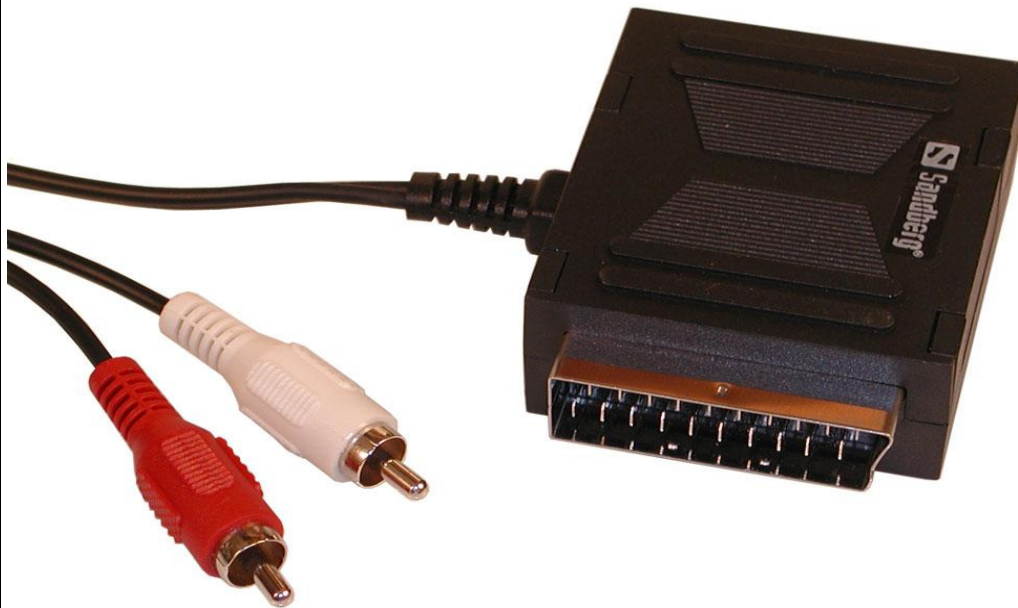

Sandberg ScartOUT -> 2xRCA -male 5 m

Il s'agit d'un répartiteur audio pour câbles péritel. Vous pouvez insérer l'adaptateur péritel mâle/femelle entre le téléviseur et le câble péritel pour le magnétoscope/lecteur DVD, etc. Le son se dirige ainsi vers un câble phono, qui, en retour, peut être raccordé à votre système stéréo pour que le son du téléviseur sorte des haut-parleurs du système stéréo. L'adaptateur péritel est mâle/femelle et le câble phono est équipé de deux prises jack phono mâles.