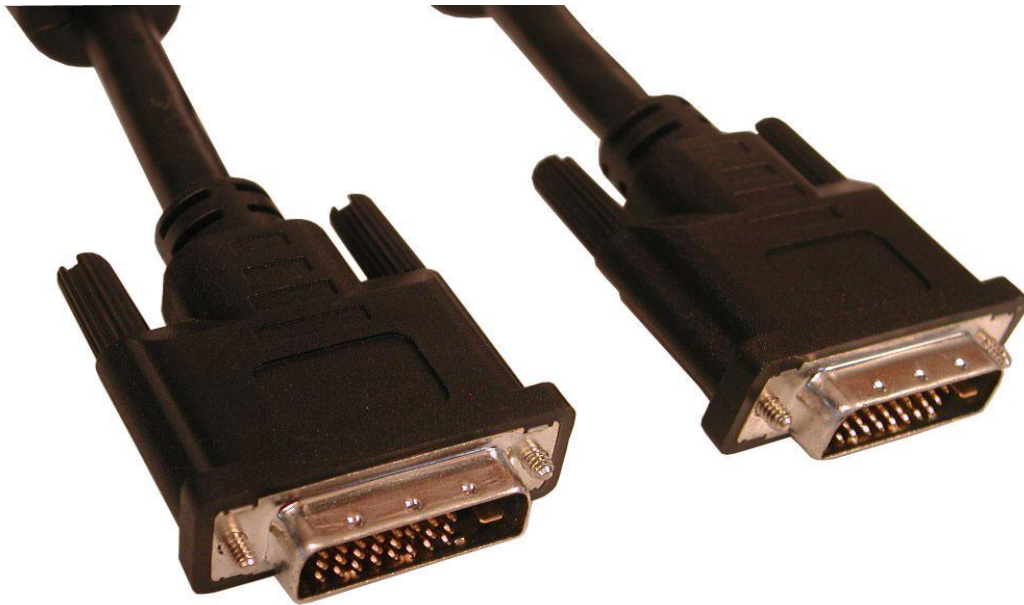

## Sandberg Monitor Cable DVI Dual Link, 10m

Ce câble DVI-D double liaison permet de brancher numériquement un écran DVI avec une résolution maximale de 2048 x 1536. Le câble possède un double blindage et utilise des noyaux de ferrite pour supprimer le bruit et garantir une qualité d'image optimale. Notez que ce câble ne peut pas servir à transmettre des signaux VGA analogiques.