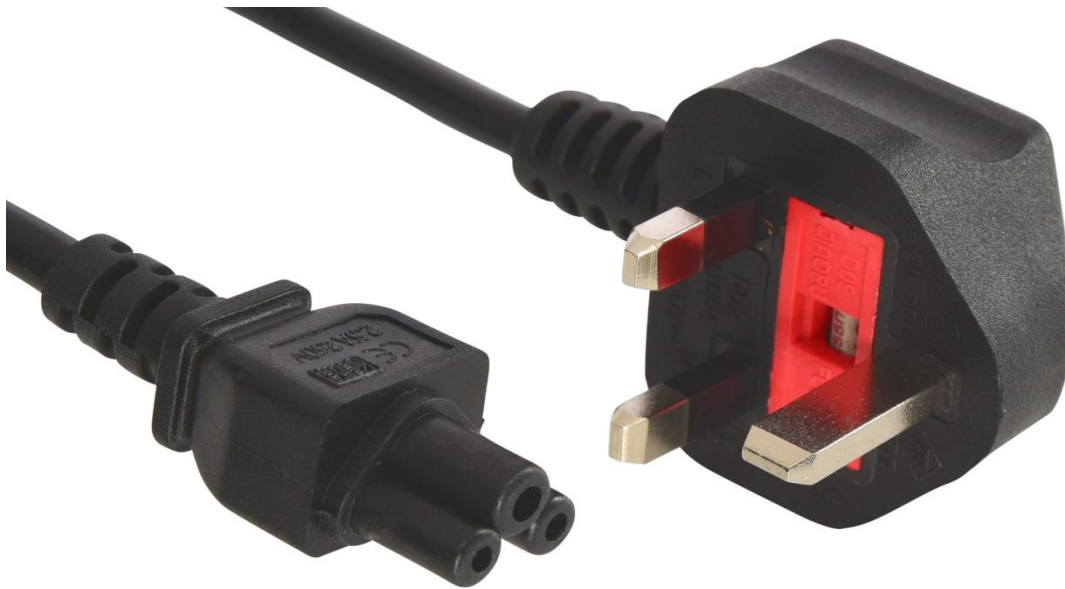

Sandberg 230V Cable UK-Cloverleaf 1.8 m

Câble d'alimentation équipé d'un connecteur type « trèfle » qui convient à l'alimentation de la plupart des ordinateurs portables. Ce câble raccorde l'alimentation à une prise secteur, alimentant ainsi l'ordinateur portable.

Plus d'informations sur www.sandberg.it

Caractéristiques

Description: Sandberg 230V Cable UK-Cloverleaf 1.8 m

//Cables/230V cables & splitters

EAN 5705730509087

Infos sur l'emballage

[Redacted]

Dimensions

Conditionnement hauteur: 17,2 cm

Conditionnement largeur: 13,0 cm

Conditionnement profondeur: 4,5 cm

Conditionnement poids: 211 g

[Redacted]

Liens

Produit page: <http://www.sandberg.it/product/230v-cable-uk-cloverleaf-1.8m>

Helpdesk page: <http://www.sandberg.it/support/230v-cable-uk-cloverleaf-1.8m>

Télécharger grande image: http://files.sandberg.it/products/images/lg/509-08_lg.jpg

Télécharger PDF: <http://files.sandberg.it/products/pdf/509-08fr.pdf>