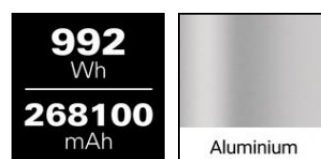

Sandberg®

Power Station 2xAC 1000

Stavka br.:

420-86

Sandberg®
ACTIVE

EAN:

5705730420863

Sandberg Power Station 1000 2 x AC je Vaš mobilni izvor napajanja. Imat ćete dovoljno energije za Vaše mobilne telefone, tablete, prijenosna računala, i posebno dvije obične električne utičnice od 230 V koje će Vam osigurati do 1000 W. Koristite ga na kampiranju, brodu, dok radite u vrtu, na festivalu, za video opremu ili kao sigurno rješenje, spremno da Vam pruži rezervno napajanje kod kuće ili u uredu u slučaju nestanka struje.

Product Sheet 420-86-hr-v2.13

Više informacija:
 www.sandberg.hr

Sandberg Power Station 2xAC 1000

Specifikacije

Battery capacity: 268100mAh (992 Wh)
Battery type: LiFePO4
2 x AC EU-wall socket: 230V AC, 50 Hz pure sine wave (Total 1000W max)
2 x DC-port (5525) input/output: 12V-24V (200W max)
1 x Car lighter socket: 12V/10A (120W max)
2 x USB-A output: 5V/2.1A (5V/3A, 9V/3A, 12V/2.25A if USB C not in use)
1 x USB-C PD in/out: 5V/2.4A, 9V/3A, 12V/3A, 15V/3A, 20V/5A (100W max)
1 x USB-C PD out: 5V/3A, 9V/3A, 12V/2.25A (22.5W max)
2 x LED Lamp front + back: White light, 3 modes.
Color LCD display: Chargestatus, temperature, Input + output Wattage.
Silent cooling system, no fan.
Charge temperature: -20~55°C
Discharge temperature: -30~55°C
Storage: temperature: 0~45°C
Weight: 12.5 kg