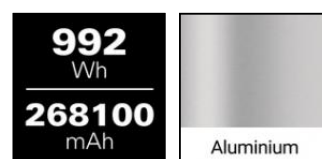

# 420-86

**Sandberg®**  
**ACTIVE**

EAN:

5705730420863

A Sandberg Power Station 1000 2xAC az Ön mobil áramforrása. Bőséges energiával fog rendelkezni mobiltelefonhoz, táblagéphez, laptopoz, és különösen fontos, hogy két normál 230 V-os elektromos aljzatot is kap, amelyek akár 1000 W-ot is biztosítanak. Használja kempingezéskor, hajón, kerti munka közben, fesztiválon, videófelszereléshez, vagy biztonságos megoldásként tartalék áramellátás biztosítására otthon vagy az irodában meghibásodás vagy áramszünet esetén.