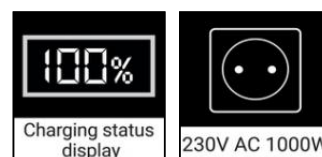

# 420-86

**Sandberg®**  
**ACTIVE**

EAN:

5705730420863

A Sandberg Power Station 1000 2xAC az Ön mobil áramforrása. Bőséges energiával fog rendelkezni mobiltelefonhoz, táblagéphez, laptopoz, és különösen fontos, hogy két normál 230 V-os elektromos aljzatot is kap, amelyek akár 1000 W-ot is biztosítanak. Használja kempingezéskor, hajón, kerti munka közben, fesztiválon, videófelszereléshez, vagy biztonságos megoldásként tartalék áramellátás biztosítására otthon vagy az irodában meghibásodás vagy áramszünet esetén.

## Műszaki leírás

Battery capacity: 268100mAh (992 Wh)  
Battery type: LiFePO4  
2 x AC EU-wall socket: 230V AC, 50 Hz pure sine wave (Total 1000W max)  
2 x DC-port (5525) input/output: 12V-24V (200W max)  
1 x Car lighter socket: 12V/10A (120W max)  
2 x USB-A output: 5V/2.1A (5V/3A, 9V/3A, 12V/2.25A if USB C not in use)  
1 x USB-C PD in/out: 5V/2.4A, 9V/3A, 12V/3A, 15V/3A, 20V/5A (100W max)  
1 x USB-C PD out: 5V/3A, 9V/3A, 12V/2.25A (22.5W max)  
2 x LED Lamp front + back: White light, 3 modes.  
Color LCD display: Chargestatus, temperature, Input + output Wattage.  
Silent cooling system, no fan.  
Charge temperature: -20~55°C  
Discharge temperature: -30~55°C  
Storage: temperature: 0~45°C  
Weight: 12.5 kg