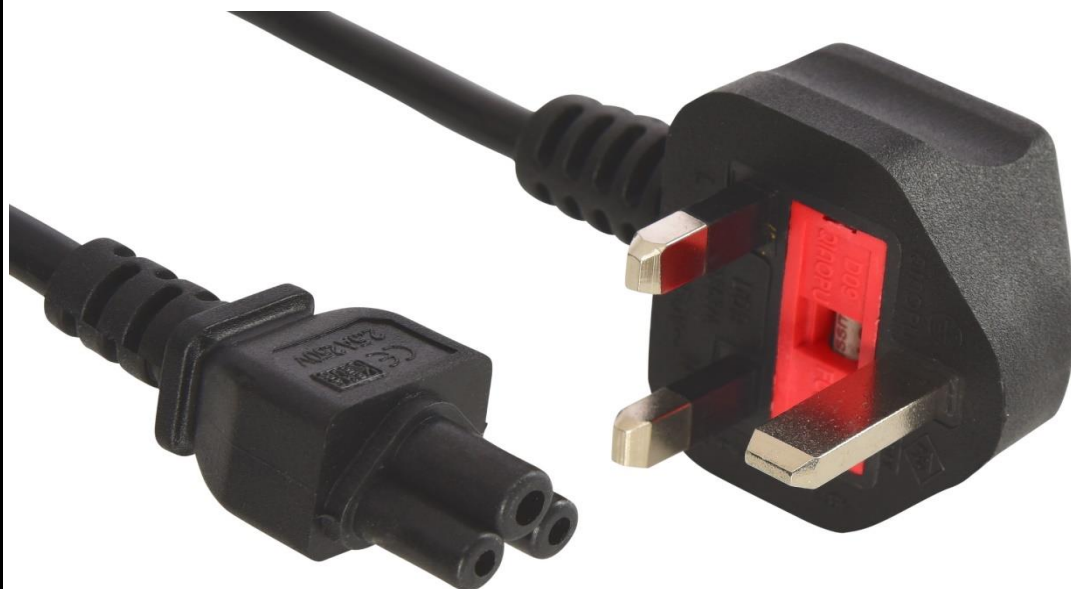

Sandberg 230V Cable UK-Cloverleaf 1.8 m

„Lóherelevél” („cloverleaf”) alakú csatlakozóval, mely a legtöbb laptop tápegységéhez illeszkedik. A kábel összekapcsolja a tápegységet a hálózati aljzattal, így biztosítva energiát a laptop számára.

Műszaki leírás

Leírás: Sandberg 230V Cable UK-Cloverleaf 1.8 m

//Cables/230V cables & splitters

EAN 5705730509087

Csomagolási információk

Méretek

Csomag magasság: 17,2 cm

Csomag szélesség: 13,0 cm

Csomag mélység: 4,5 cm

Csomag tömeg: 211 g

Linkek

Termék oldal: <http://www.sandberg.it/product/230v-cable-uk-cloverleaf-1.8m>

Helpdesk oldal: <http://www.sandberg.it/support/230v-cable-uk-cloverleaf-1.8m>