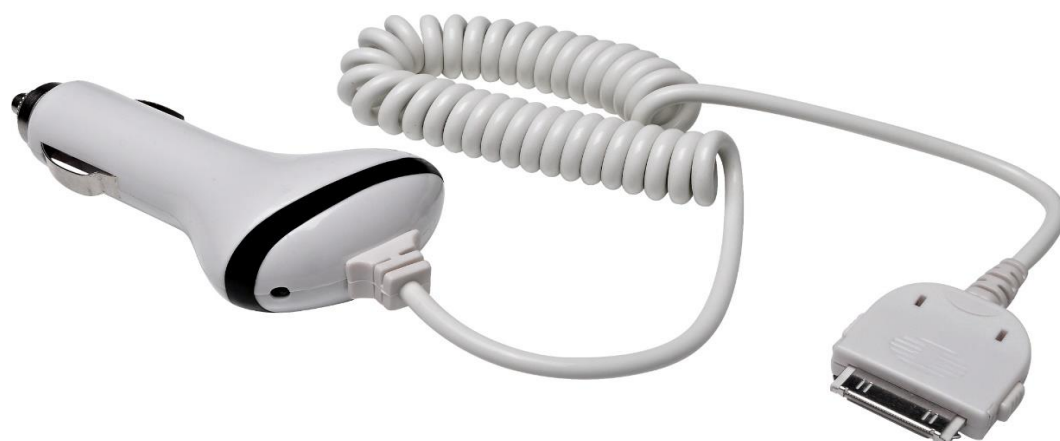

Sandberg Car charger for iPad 2100 mA

Grazie a Sandberg Car charger per iPad avrete sempre un cavo per la ricarica a portata di mano, quando l'iPad, l'iPhone o l'iPod si sta scaricando.

Ulteriori informazioni su www.sandberg.it

Dati tecnici

Descrizione: Sandberg Car charger for iPad 2100 mA

//Mobile accessories/Chargers and cables

EAN 5705730440021

Input 12-24V DC from car lighter socket

Output 5V DC, 2100 mA

Cable length 0.5 metres

Informazioni sulla confezione

Dimensioni

Confezione altezza: 16,7 cm

Confezione larghezza: 7,0 cm

Confezione profondità: 4,0 cm

Confezione peso: 120 g

Collegamenti

Prodotto pagina: <http://www.sandberg.it/product/car-charger-for-ipad-2100-ma>