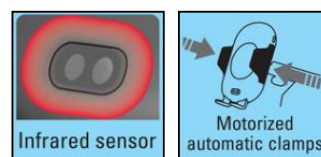

## 441-20

EAN:

5705730441202

Sandberg In Car Wireless Charger IR è un supporto e caricatore wireless per smartphone dotato di morsetti motorizzati. Il supporto è dotato di un sensore a infrarossi che apre automaticamente i morsetti regolabili e li chiude delicatamente intorno allo smartphone. La ricarica wireless ha inizio immediatamente. È possibile riaprire i morsetti con un leggero tocco sul pulsante a sfioramento posto sul lato del supporto. Supporto degli smartphone compatibili con Qi e offre una ricarica rapida fino a 10 W.