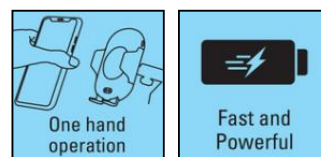

## 441-20

EAN:

5705730441202

Sandberg In Car Wireless Charger IR è un supporto e caricatore wireless per smartphone dotato di morsetti motorizzati. Il supporto è dotato di un sensore a infrarossi che apre automaticamente i morsetti regolabili e li chiude delicatamente intorno allo smartphone. La ricarica wireless ha inizio immediatamente. È possibile riaprire i morsetti con un leggero tocco sul pulsante a sfioramento posto sul lato del supporto. Supporto degli smartphone compatibili con Qi e offre una ricarica rapida fino a 10 W.