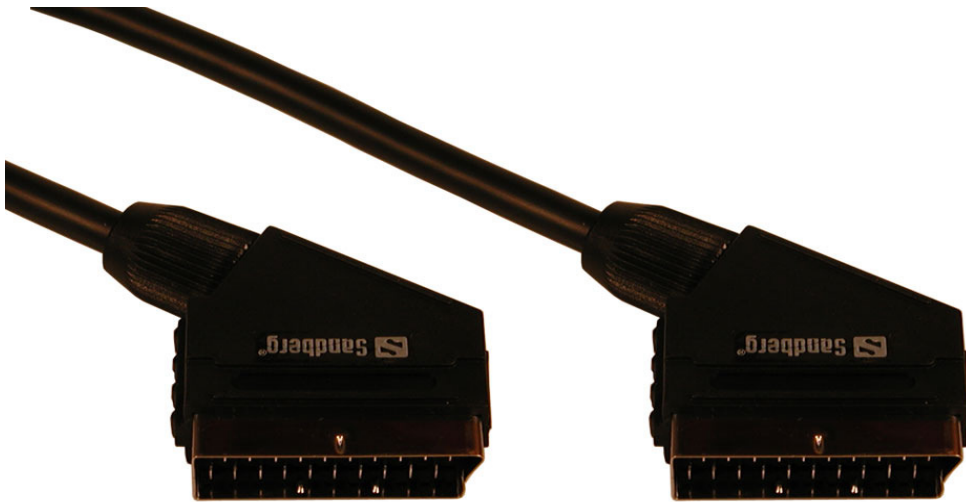

Sandberg Scart Cable M-M, 1.5 m BLACK

Cavo del connettore Scart con una presa maschio Scart a ciascuna estremità. Il cavo è completamente cablato, es. supporta S-video, i segnali video composite, RGB nonché l'audio stereo. Tutti i segnali sono supportati in modo bidirezionale. La qualità audio e l'immagine sono eccellenti, visto che i cavi hanno una doppia schermatura con interno in ferrite.