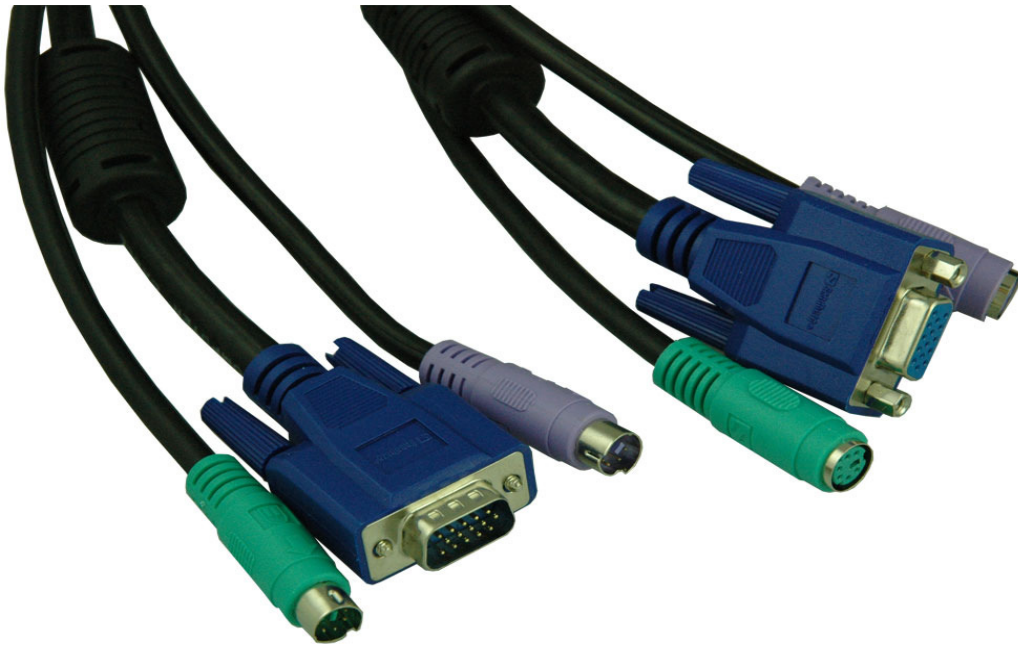

Sandberg Extension VGA+2*PS2 5 m

Prolunga 3 in 1 per tastiera, mouse e monitor in un cavo unico. Può essere utilizzata se si desidera spostare un computer rumoroso lontano dalla propria scrivania. Può anche essere utilizzato per allungare un cavo standard per commutatore KVM (tastiera+VGA+mouse). Il cavo ha connettori maschio ad una estremità e connettori femmina all'altra.