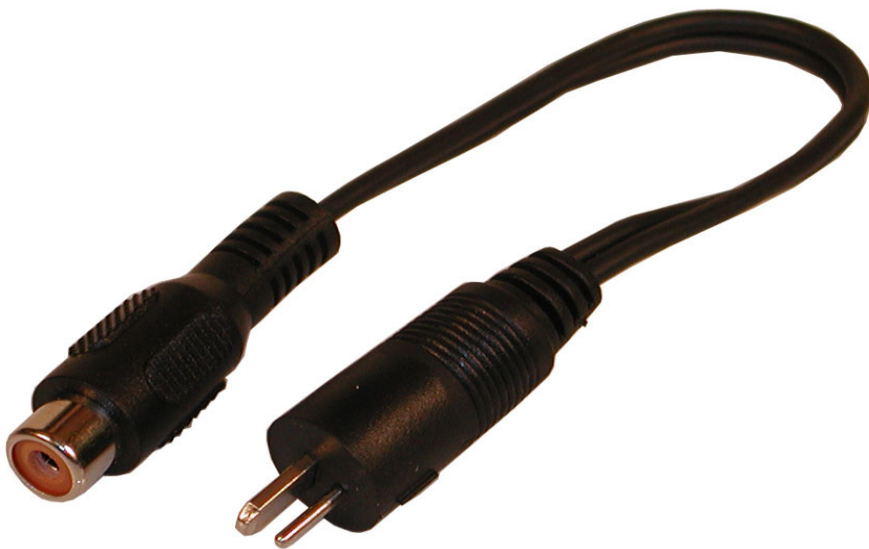

Sandberg Adaptor DIN speak.->RCA-F

Consente di connettere un dispositivo di linea direttamente ad un altoparlante usando un connettore DIN a 2 pin. Quando viene utilizzato questo connettore, è necessario abbassare il volume al minimo.