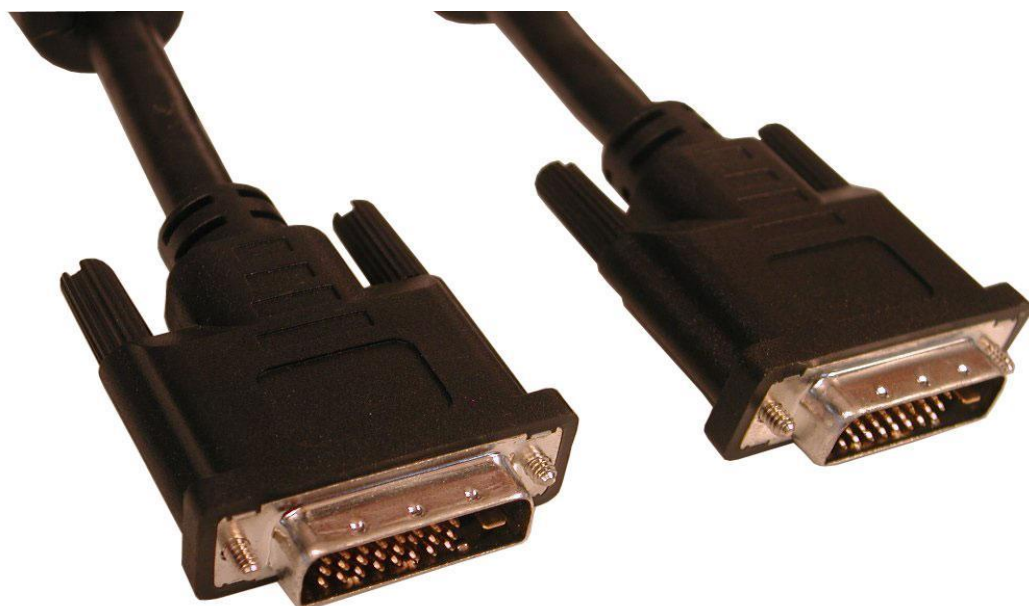

Sandberg Monitor Cable DVI Dual Link, 10m

Questo cavo DVI-D Dual-Link consente di collegare uno schermo DVI in digitale con una risoluzione massima di 2048 x 1536. Il cavo dispone di una doppia schermatura ed usa anime in ferrite per eliminare il rumore e assicurare una qualità dell'immagine ottimale. Notare che questo cavo non può essere utilizzato per trasmettere segnali VGA analogici.