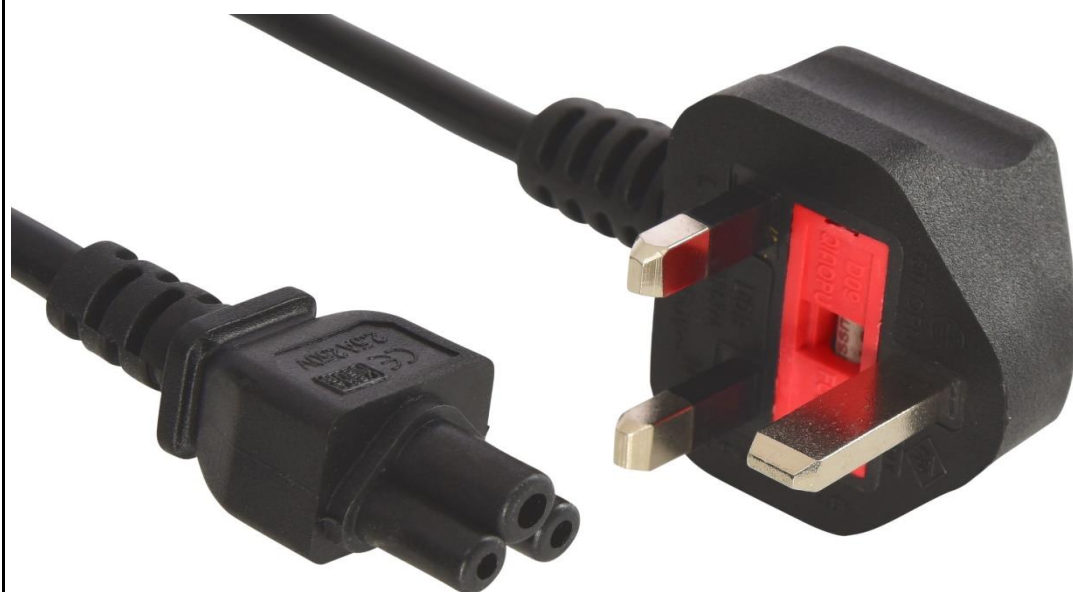

Sandberg 230V Cable UK-Cloverleaf 1.8 m

Cavo elettrico con connettore "Mickey Mouse" che si adatta all'alimentazione della maggior parte dei notebook. Il cavo collega l'alimentazione della rete elettrica, fornendo così l'energia al notebook.

Ulteriori informazioni su www.sandberg.it

Dati tecnici

Descrizione: Sandberg 230V Cable UK-Cloverleaf 1.8 m

//Cables/230V cables & splitters

EAN 5705730509087

Informazioni sulla confezione

Dimensioni

Confezione altezza: 17,2 cm

Confezione larghezza: 13,0 cm

Confezione profondità: 4,5 cm

Confezione peso: 211 g

Collegamenti

Prodotto pagina: <http://www.sandberg.it/product/230v-cable-uk-cloverleaf-1.8m>

Helpdesk pagina: <http://www.sandberg.it/support/230v-cable-uk-cloverleaf-1.8m>