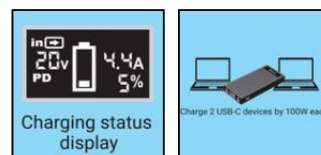

## 420-87

EAN:

5705730420870

„Powerbank 2xUSB-C PD100W 30000“ yra ypač stiprus nešiojamasis įkroviklis, galintis vienu metu įkrauti 2 didelius nešiojamuosius kompiuterius. Du USB-C PD prievadai, kurių kiekvienas turi 100 W talpą, užtikrina optimalų maitinimą kelyje arba atsarginę energijos šaltinį nutrūkus maitinimui. Be to, yra du galingi QC 3.0 USB-A prievadai, kurių kiekvieno talpa – 18 W. Skaitmeninis ekranas priekiniame skydelyje leidžia akimirksniu matyti įkrovimo būseną ir akumuliatoriaus talpą. Spartus nešiojamojo įkroviklio įkrovimas per mažiau nei 90 min. Pasirenkama galia per 100 W įvesties / išvesties funkcija.

## Spaudos citatos

Li-ion Battery capacity: 21.6V/5000mAh/108Wh (3.6V/30000mAh/108Wh)  
Battery type: Lithium-Ion  
USB-C-1 IN/OUT: 5V/3A, 9V/3A, 12V/3A, 15V/3A, 20V/5A PD100W Max, PPS  
USB-C-2 IN/OUT: 5V/3A, 9V/3A, 12V/3A, 15V/3A, 20V/5A PD100W Max, PPS  
USB-A-1 OUT: 5V/3V, 9V/2A, 12V/1.5A (QC3.0 18W Max)  
USB-A-2 OUT: 5V/3V, 9V/2A, 12V/1.5A (QC3.0 18W Max)  
Total max output: USB-C-1 + USB-C-2: 200W  
Total max output all 4 ports simultaneously: 200W balanced load.  
Supports power-through: Yes. While USB-C-1 is input, USB-C-2 & USB-A-2 can do output at the same time.  
Recharge time: 85 minutes by 100W USB-C PD charger  
Capacity and charge status display  
Case: ABS+PC fire-proof