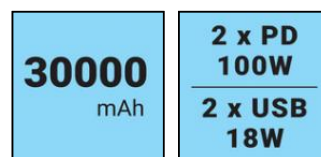

## 420-87

EAN:

5705730420870

„Powerbank 2xUSB-C PD100W 30000“ yra ypač stiprus nešiojamasis įkroviklis, galintis vienu metu įkrauti 2 didelius nešiojamuosius kompiuterius. Du USB-C PD prievadai, kurių kiekvienas turi 100 W talpą, užtikrina optimalų maitinimą kelyje arba atsarginę energijos šaltinį nutrūkus maitinimui. Be to, yra du galingi QC 3.0 USB-A prievadai, kurių kiekvieno talpa – 18 W. Skaitmeninis ekranas priekiniame skydelyje leidžia akimirksniu matyti įkrovimo būseną ir akumuliatoriaus talpą. Spartus nešiojamojo įkroviklio įkrovimas per mažiau nei 90 min. Pasirenkama galia per 100 W įvesties / išvesties funkcija.

## Spaudos citatos

Li-ion Battery capacity: 21.6V/5000mAh/108Wh (3.6V/30000mAh/108Wh)  
Battery type: Lithium-Ion  
USB-C-1 IN/OUT: 5V/3A, 9V/3A, 12V/3A, 15V/3A, 20V/5A PD100W Max, PPS  
USB-C-2 IN/OUT: 5V/3A, 9V/3A, 12V/3A, 15V/3A, 20V/5A PD100W Max, PPS  
USB-A-1 OUT: 5V/3V, 9V/2A, 12V/1.5A (QC3.0 18W Max)  
USB-A-2 OUT: 5V/3V, 9V/2A, 12V/1.5A (QC3.0 18W Max)  
Total max output: USB-C-1 + USB-C-2: 200W  
Total max output all 4 ports simultaneously: 200W balanced load.  
Supports power-through: Yes. While USB-C-1 is input, USB-C-2 & USB-A-2 can do output at the same time.  
Recharge time: 85 minutes by 100W USB-C PD charger  
Capacity and charge status display  
Case: ABS+PC fire-proof