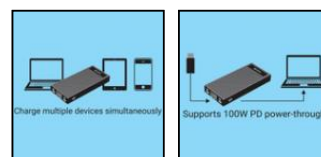

# Powerbank 2xUSB-C PD100W 30000

Prekės Nr.:

## 420-87

EAN:

5705730420870

„Powerbank 2xUSB-C PD100W 30000“ yra ypač stiprus nešiojamasis įkroviklis, galintis vienu metu įkrauti 2 didelius nešiojamuosius kompiuterius. Du USB-C PD prievadai, kurių kiekvienas turi 100 W talpą, užtikrina optimalų maitinimą kelyje arba atsarginę energijos šaltinį nutrūkus maitinimui. Be to, yra du galingi QC 3.0 USB-A prievadai, kurių kiekvieno talpa – 18 W. Skaitmeninis ekranas priekiniame skydelyje leidžia akimirksniu matyti įkrovimo būseną ir akumuliatoriaus talpą. Spartus nešiojamojo įkroviklio įkrovimas per mažiau nei 90 min. Pasirenkama galia per 100 W įvesties / išvesties funkcija.

## Spaudos citatos

Li-ion Battery capacity: 21.6V/5000mAh/108Wh (3.6V/30000mAh/108Wh)  
Battery type: Lithium-Ion  
USB-C-1 IN/OUT: 5V/3A, 9V/3A, 12V/3A, 15V/3A, 20V/5A PD100W Max, PPS  
USB-C-2 IN/OUT: 5V/3A, 9V/3A, 12V/3A, 15V/3A, 20V/5A PD100W Max, PPS  
USB-A-1 OUT: 5V/3V, 9V/2A, 12V/1.5A (QC3.0 18W Max)  
USB-A-2 OUT: 5V/3V, 9V/2A, 12V/1.5A (QC3.0 18W Max)  
Total max output: USB-C-1 + USB-C-2: 200W  
Total max output all 4 ports simultaneously: 200W balanced load.  
Supports power-through: Yes. While USB-C-1 is input, USB-C-2 & USB-A-2 can do output at the same time.  
Recharge time: 85 minutes by 100W USB-C PD charger  
Capacity and charge status display  
Case: ABS+PC fire-proof