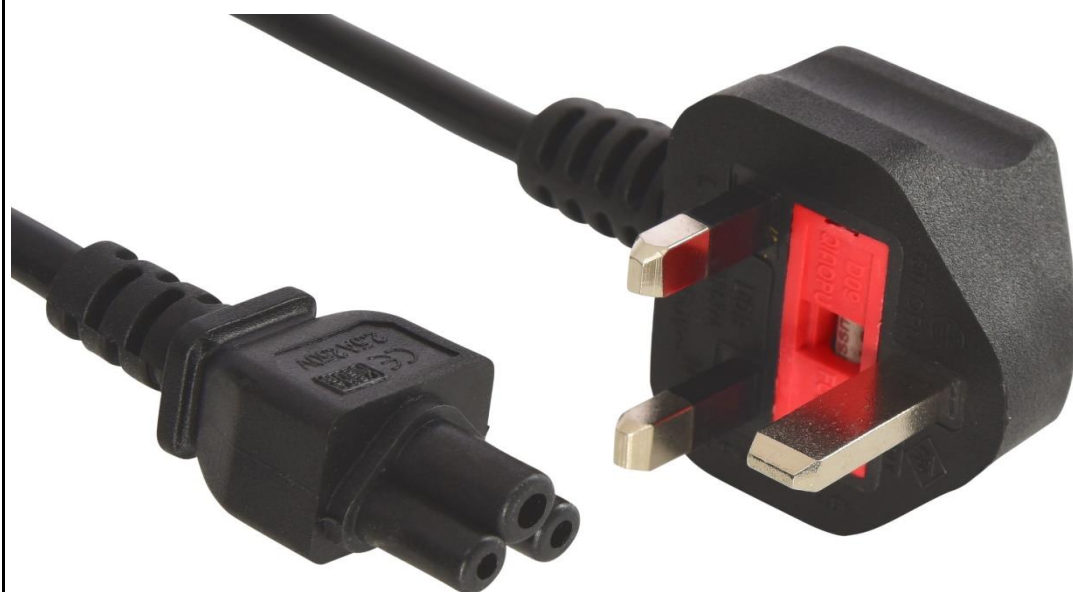

Sandberg 230V Cable UK-Cloverleaf 1.8 m

Maitinimo kabelis su trijų kontaktų jungtimi, tinkančia daugumos nešiojamųjų kompiuterių maitinimo lizdui. Šiuo kabeliu maitinimo blokas jungiamas prie elektros tinklo lizdo ir taip tiekama energija nešiojamajam kompiuteriui.

www.sandberg.it

Specifikacijos

Aprašymas: Sandberg 230V Cable UK-Cloverleaf 1.8 m

//Cables/230V cables & splitters

EAN 5705730509087

Pakuotės informacija

Matmenys

Pakuotė aukštis: 17,2 cm

Pakuotė plotis: 13,0 cm

Pakuotė gylis: 4,5 cm

Pakuotė svoris: 211 g

Nuorodos

Produktas puslapis: <http://www.sandberg.it/product/230v-cable-uk-cloverleaf-1.8m>

Helpdesk puslapis: <http://www.sandberg.it/support/230v-cable-uk-cloverleaf-1.8m>