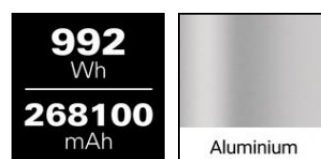

# 420-86

**Sandberg®**  
**ACTIVE**

EAN:

5705730420863

Sandberg Power Station 1000 2xAC ir jūsu mobilais barošanas avots. Jums būs pietiekami daudz jaudas jūsu mobilajiem tālruņiem, planšetdatoriem, klēpj datoriem un, jo īpaši, divām parastajām 230 V elektrības rozetēm, kas nodrošinās jaudu līdz 1000 W. Izmantojiet to kempingā, laivā, strādājot dārzā, festivālā, video tehnikai vai kā ideālu risinājumu, gatavu nodrošināt jums rezerves enerģiju mājās vai birojā strāvas padeves pārtraukuma gadījumā.