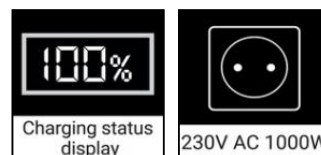

# 420-86

**Sandberg®**  
**ACTIVE**

EAN:

5705730420863

Sandberg Power Station 1000 2xAC ir jūsu mobilais barošanas avots. Jums būs pietiekami daudz jaudas jūsu mobilajiem tālruņiem, planšetdatoriem, klēpj datoriem un, jo īpaši, divām parastajām 230 V elektrības rozetēm, kas nodrošinās jaudu līdz 1000 W. Izmantojiet to kempingā, laivā, strādājot dārzā, festivālā, video tehnikai vai kā ideālu risinājumu, gatavu nodrošināt jums rezerves enerģiju mājās vai birojā strāvas padeves pārtraukuma gadījumā.

## Specifikācijas

Battery capacity: 268100mAh (992 Wh)
Battery type: LiFePO4
2 x AC EU-wall socket: 230V AC, 50 Hz pure sine wave (Total 1000W max)
2 x DC-port (5525) input/output: 12V-24V (200W max)
1 x Car lighter socket: 12V/10A (120W max)
2 x USB-A output: 5V/2.1A (5V/3A, 9V/3A, 12V/2.25A if USB C not in use)
1 x USB-C PD in/out: 5V/2.4A, 9V/3A, 12V/3A, 15V/3A, 20V/5A (100W max)
1 x USB-C PD out: 5V/3A, 9V/3A, 12V/2.25A (22.5W max)
2 x LED Lamp front + back: White light, 3 modes.
Color LCD display: Chargestatus, temperature, Input + output Wattage.
Silent cooling system, no fan.
Charge temperature: -20~55°C
Discharge temperature: -30~55°C
Storage: temperature: 0~45°C
Weight: 12.5 kg