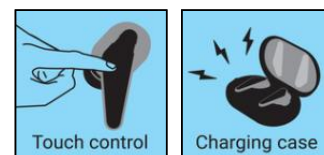

Wireless Earbuds Touch Pro

Varenr.:

126-32

EAN:

5705730126321

Sandberg Bluetooth Earbuds Touch Pro gir deg trådløs stereolyd i særklasse. Du får en lekker ørepropp til hvert øre, som legger seg komfortabelt og diskret i øret. De kobles ganske enkelt til en Bluetooth-enhet som f.eks. smarttelefon, nettbrett eller PC, og er straks klar til avspilling av lyd og til å føre samtaler. De smarte øreproppene er helt fri for fysiske knapper, da de betjenes ved berøring på den glatte overflaten. De to øreproppene lades opp i det medfølgende oppbevaringsetuiet.

 Flere opplysninger:
 www.sandberg.world

Sandberg Wireless Earbuds Touch Pro

Spesifikasjoner

Bluetooth version: Bluetooth 5.0
Driver Frequency response: 20Hz - 20kHz
Driver size: 8mm
Driver impedance: 32Ω
Driver sensitivity: ±92db
Battery type: Lithium-ion polymer (3.7V, 50 mAh each), 500 mAh for charging case
Charging time for earbuds: 1 hour
Charging time for Charging case: 1-2 hours
Play time: Up to 20 hours (with 2-3 times charging)
Standby time: >100hours
Microphone sensitivity: -42±3db
Microphone impedance: 1.2K