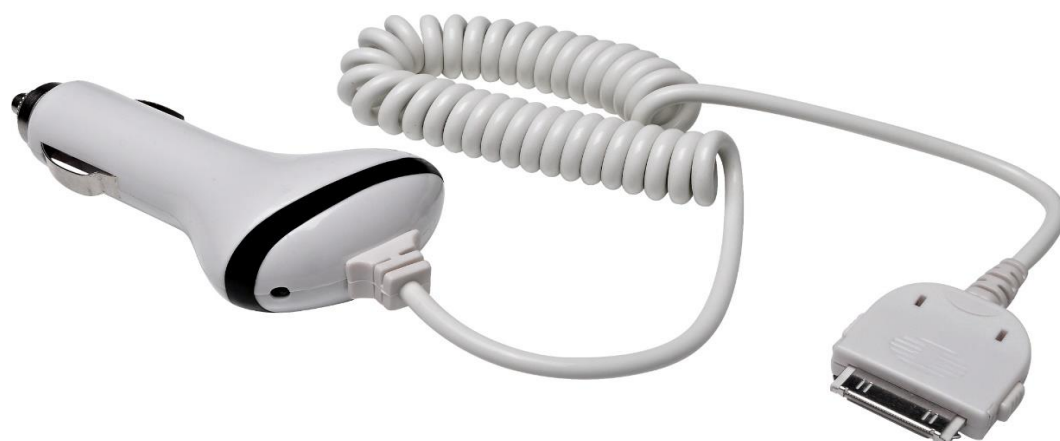

## Sandberg Car charger for iPad 2100 mA

Med Sandberg Car charger for iPad har du alltid en ladekabel klar i bilen uansett om det er iPad, iPhone eller iPod som mangler strøm.

Mer informasjon på [www.sandberg.it](http://www.sandberg.it)

## Spesifikasjoner

Beskrivelse: Sandberg Car charger for iPad 2100 mA

//Mobile accessories/Chargers and cables

EAN 5705730440021

Input 12-24V DC from car lighter socket

Output 5V DC, 2100 mA

Cable length 0.5 metres

### Mål

Pakke høyde: 16,7 cm

Pakke bredde: 7,0 cm

Pakke dybde: 4,0 cm

Pakke vekt: 120 g