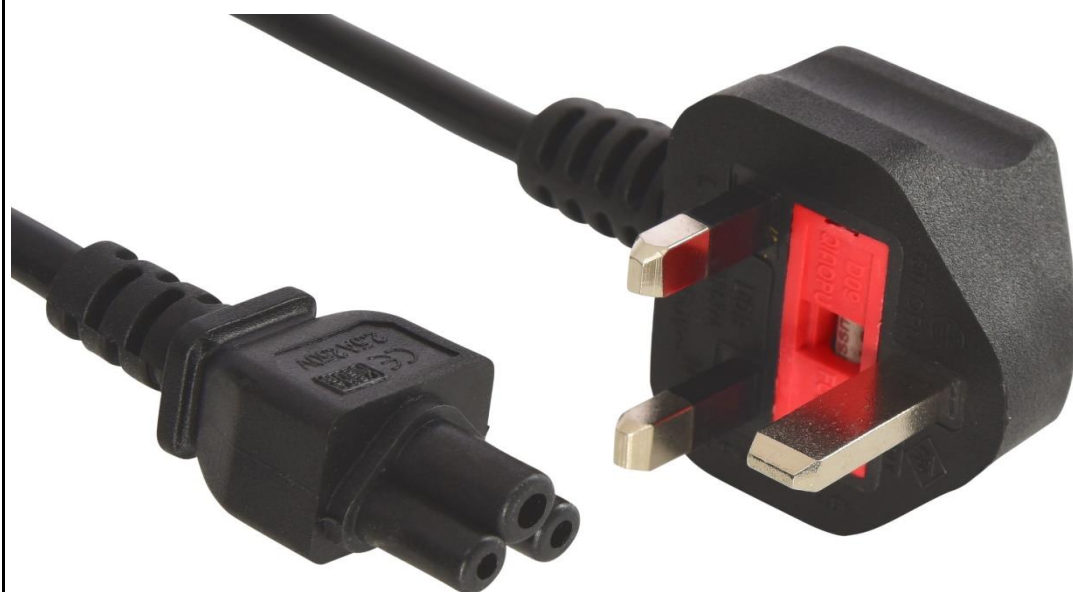

Sandberg 230V Cable UK-Cloverleaf 1.8 m

Strømkabel med trekløvertype-kontakt som passer med strømforsyningen til de aller fleste bærbare datamaskiner. Kabelen kobler strømforsyningen til en stikkontakt, og gir dermed strøm til den bærbare datamaskinen.

Mer informasjon på www.sandberg.it

Spesifikasjoner

Beskrivelse: Sandberg 230V Cable UK-Cloverleaf 1.8 m

//Cables/230V cables & splitters

EAN 5705730509087

Pakkeinformasjon

Mål

Pakke høyde: 17,2 cm

Pakke bredde: 13,0 cm

Pakke dybde: 4,5 cm

Pakke vekt: 211 g

Lenker

Produkt side: <http://www.sandberg.it/product/230v-cable-uk-cloverleaf-1.8m>

Helpdesk side: <http://www.sandberg.it/support/230v-cable-uk-cloverleaf-1.8m>