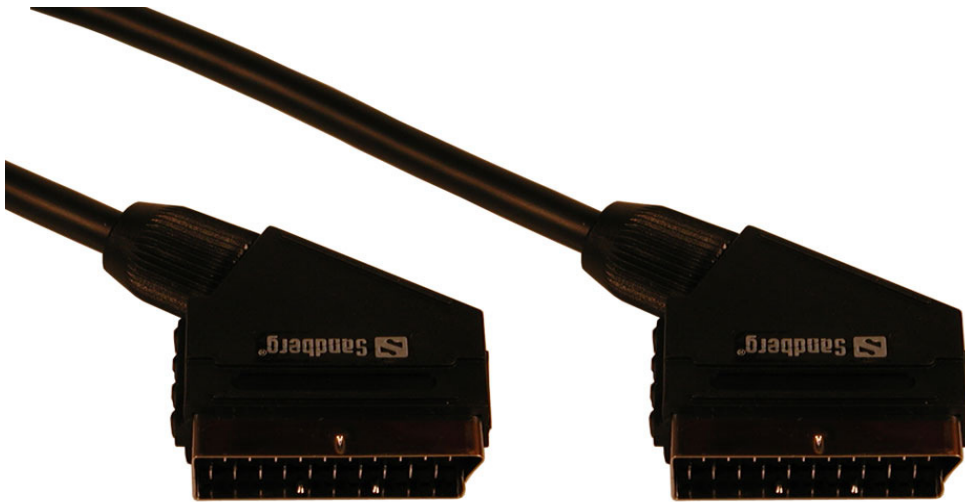

Sandberg Scart Cable M-M, 1.5 m BLACK

Scart-connectorkabel met een scartstekker aan elk uiteinde. De kabel is volledig bedraad, d.w.z. deze ondersteunt S-video, composiet en RGB-videosignalen en tevens stereogeluid. Alle signalen worden in twee richtingen ondersteund. Beeld en geluid zijn uitstekend aangezien de kabels dubbel afgeschermd zijn met ferrietkernen.