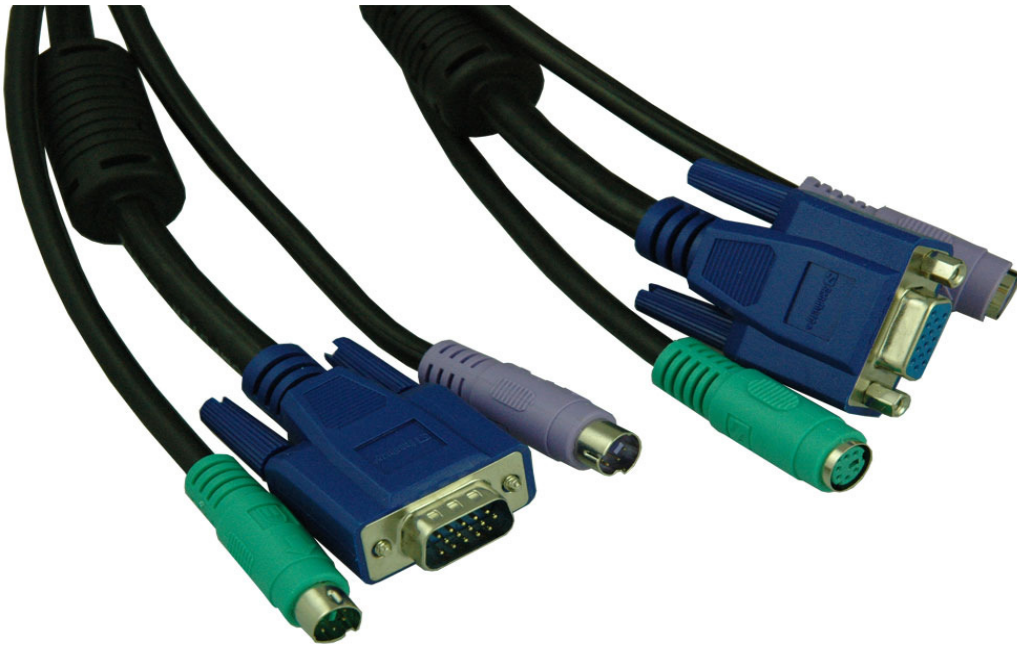

Sandberg Extension VGA+2*PS2 5 m

3-in-1 verlengkabel voor toetsenbord, muis en monitor in een enkele kabel. Kan worden gebruikt als u uw lawaaige computer verder van uw bureau wilt zetten. Kan tevens worden gebruikt om een standaard KVM (toetsenbord+VGA+muis) schakelbordkabel te verlengen. De kabel heeft mannetjes-connectors aan het ene uiteinde en vrouwtjes-connectors aan het andere uiteinde.