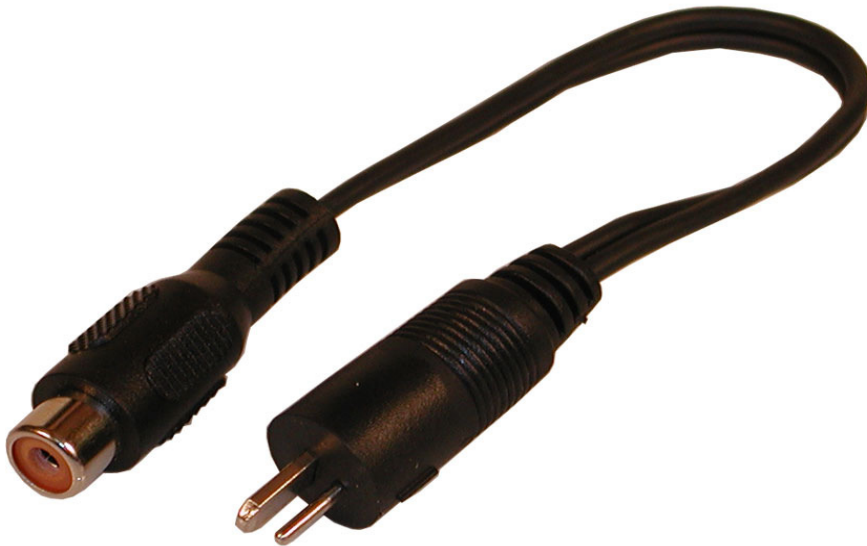

Sandberg Adaptor DIN speak.->RCA-F

Hiermee kunt u een apparaat met snoer direct aan een speaker koppelen door gebruik te maken van een 2-pin DIN-connector. Wanneer u deze connector gebruikt, moet u het volume zo laag mogelijk instellen.