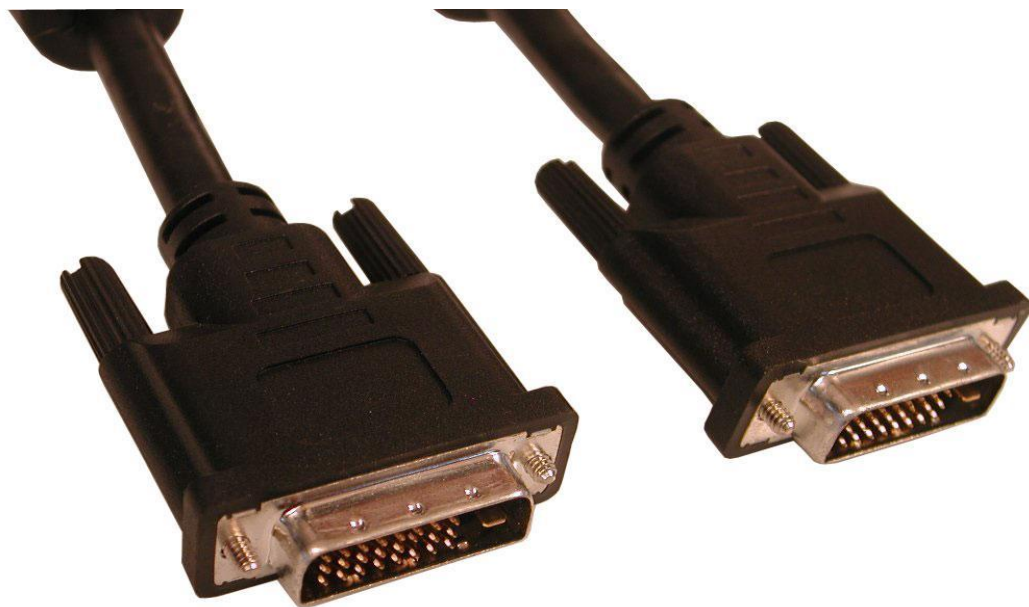

Sandberg Monitor Cable DVI Dual Link, 10m

Met deze DVI-D Dual-Link kabel kunt u een DVI-scherm digitaal aansluiten met een maximale resolutie van 2048 x 1536. De kabel is dubbel afgeschermd en maakt gebruik van ferrietkernen om ruis te onderdrukken en te zorgen voor optimale beeldkwaliteit. Let erop dat deze kabel niet kan worden gebruikt om analoge VGA-signalen over te brengen.